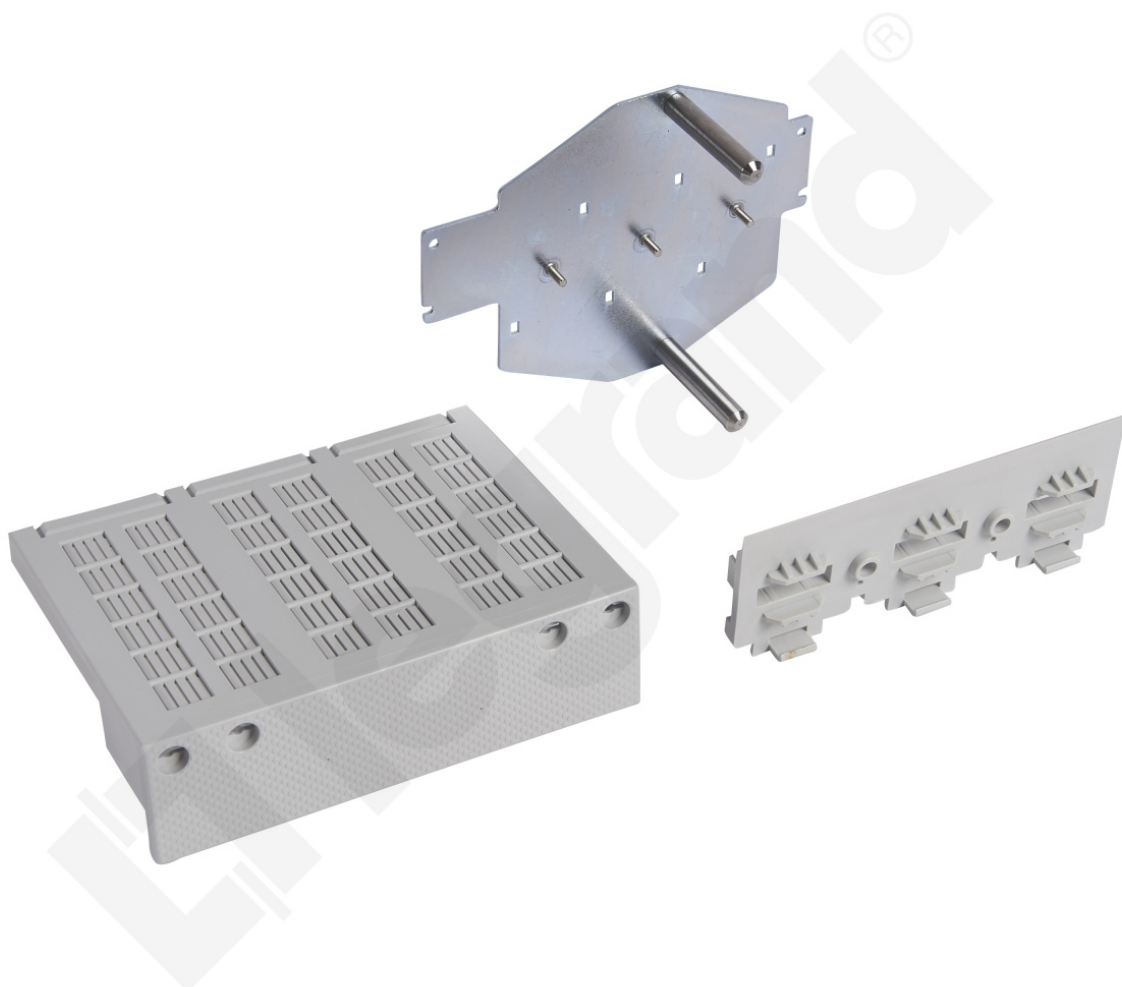

Dpx³ 630 3p Przyłącza Wyk. Wtyk/wysuwn. (6)

Kod produktu: 80300

Przyłącza do podstawy wtykowej/wysuwnej

Dpx³ 630