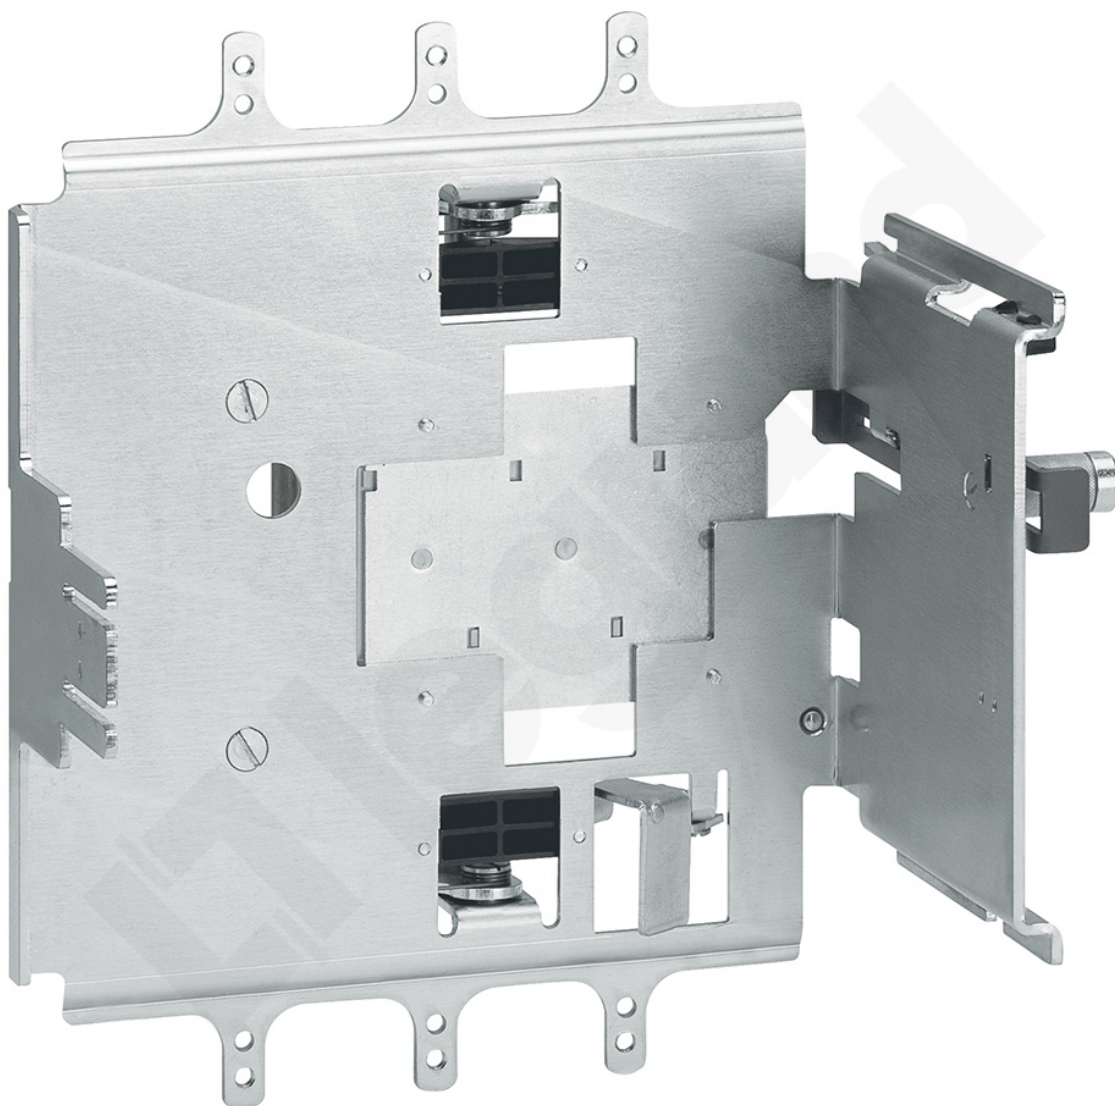

# Dpx<sup>3</sup> 630 4p Mechanizm Wysuwny

Kod produktu: 80301

Dpx3 630 mechanizm wysuwny

Dpx<sup>3</sup> 630