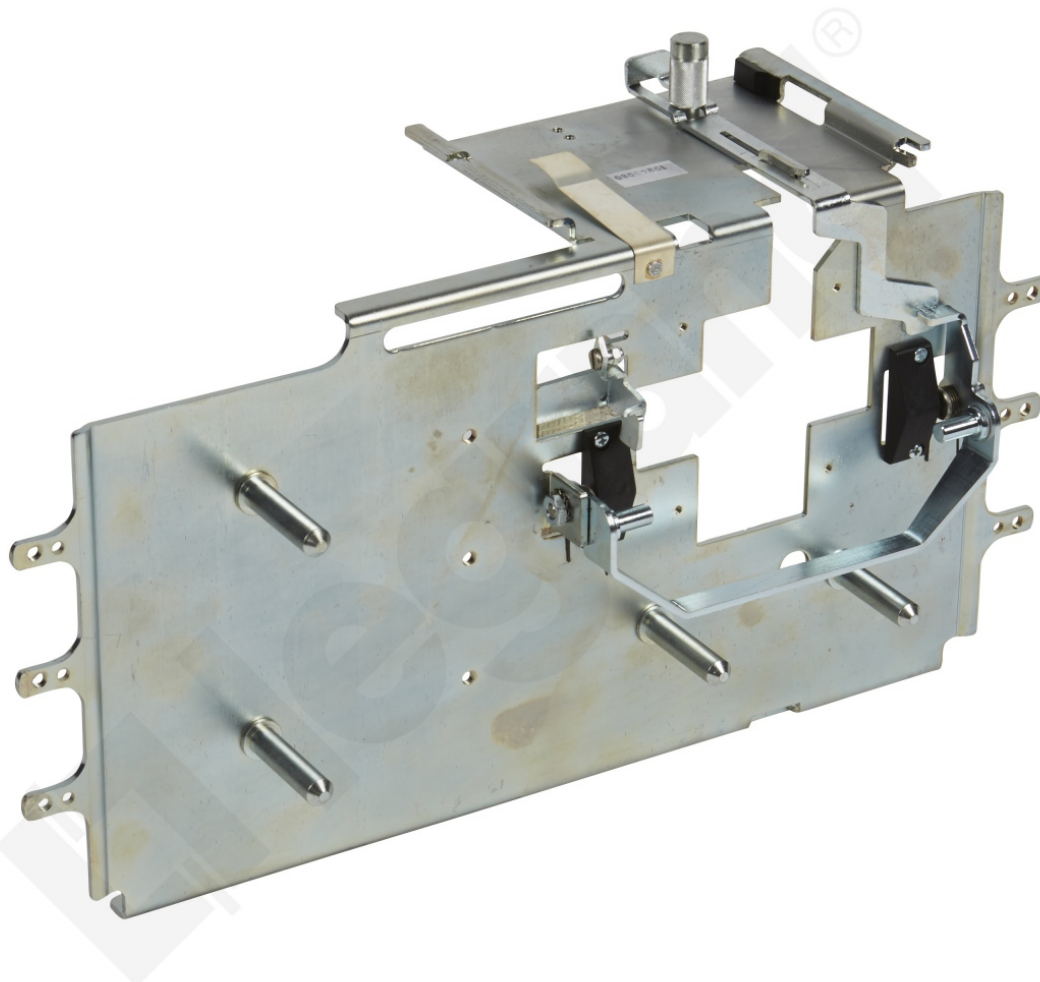

Dpx³ 630 4p Podst. Wtyk. z Przył. Górn.

Kod produktu: 80303

UWAGA: Zdjęcie poglądowe dla całej rodziny produktów.

Podstawy wtykowe Dpx3

Dpx³ 630