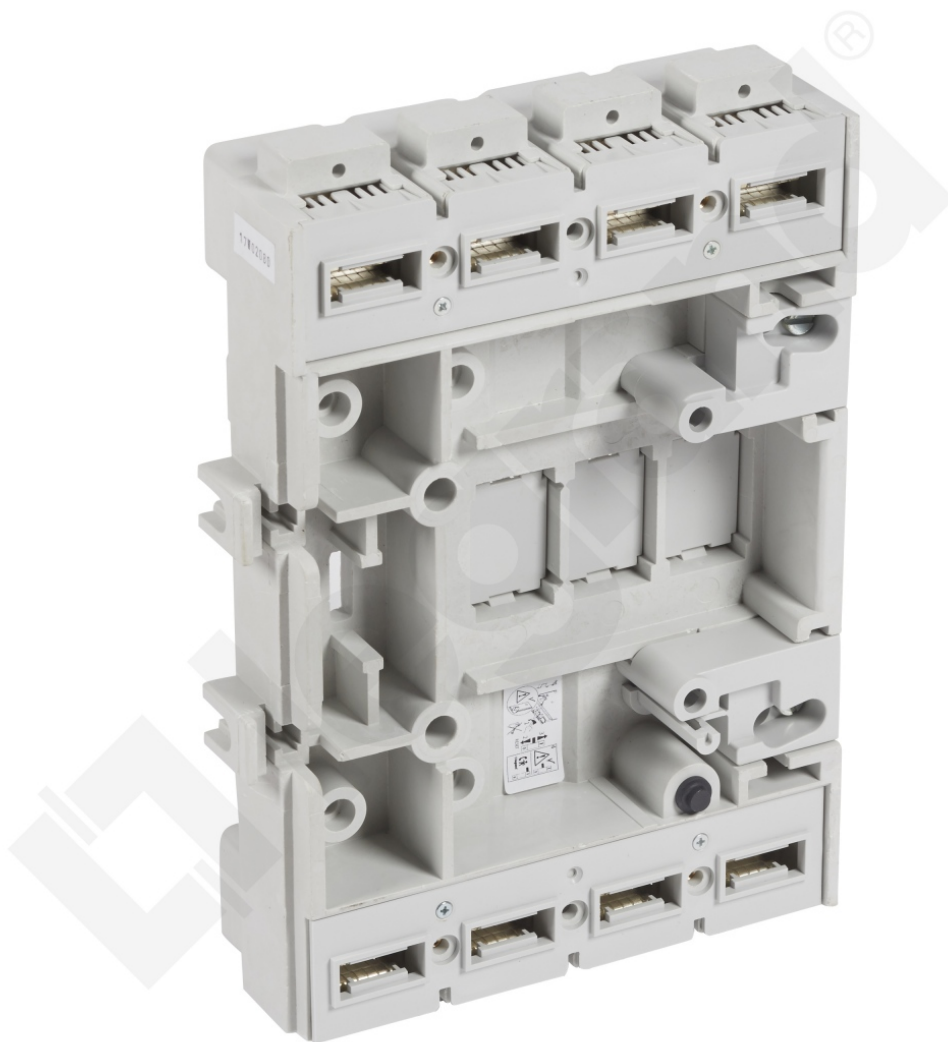

Dpx³ 630 4p Podst. Wtyk. z Przył.tyln. Płask

Kod produktu: 80304

Podstawy wtykowe Dpx3

Dpx³ 630