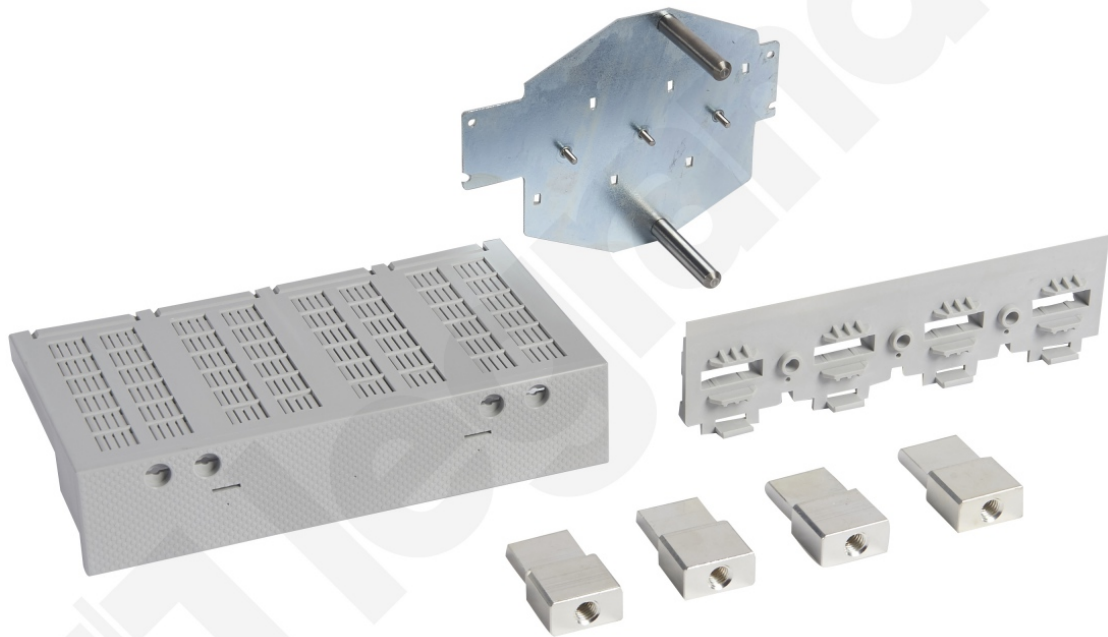

# Dpx<sup>3</sup> 630 4p Przyłącza Wyk. Wtyk/wysuwn. (8)

Kod produktu: 80305

Przyłącza do podstawy wtykowej/wysuwnej

Dpx<sup>3</sup> 630