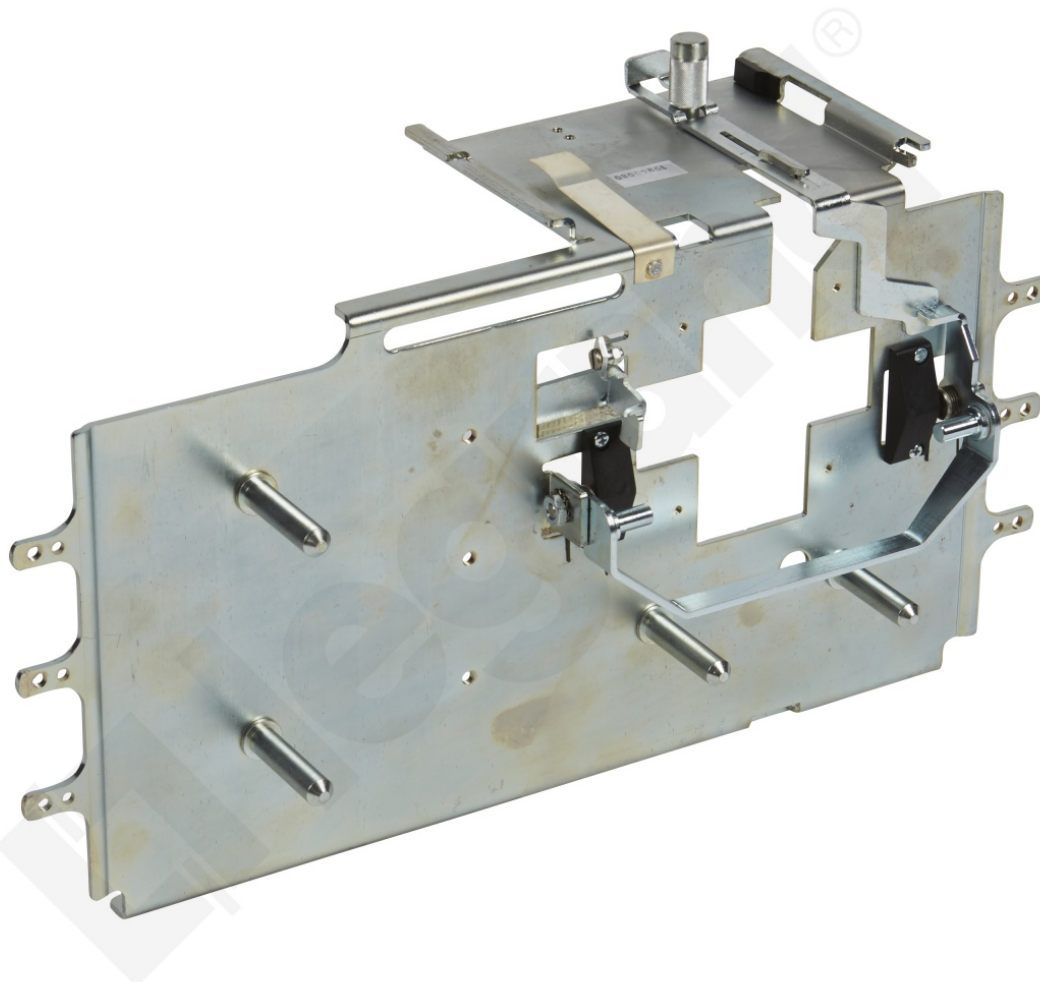

Dpx³ 630 4p+bl.r-pr Mechanizm Wysuwny

Kod produktu: 80306

Dpx3 630 mechanizm wysuwny

Dpx³ 630