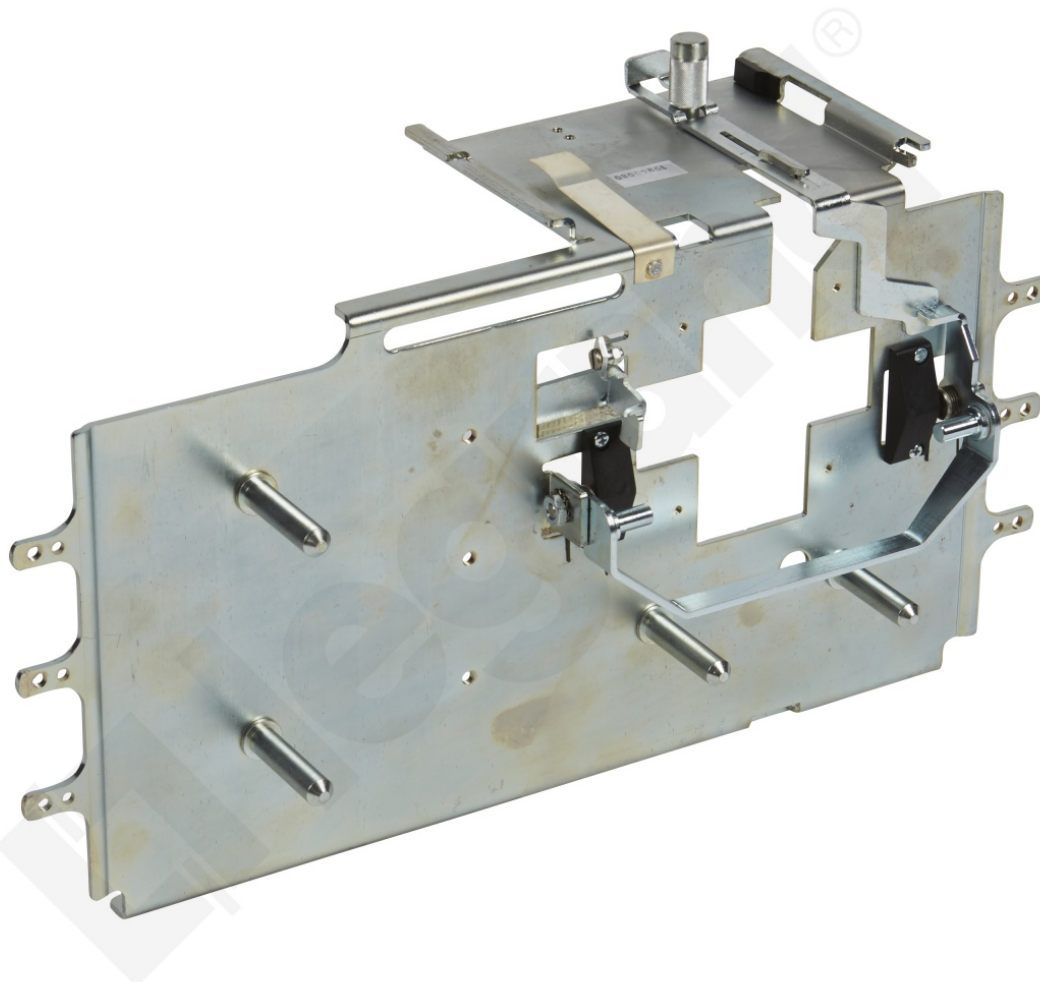

Dpx³ 630 4p+bl.rpr Podst. Wtyk. z Przył. Górn.

Kod produktu: 80307

UWAGA: Zdjęcie poglądowe dla całej rodziny produktów.

Podstawy do Dpx3 z blokiem różnicowoprądowym

Dpx³ 630