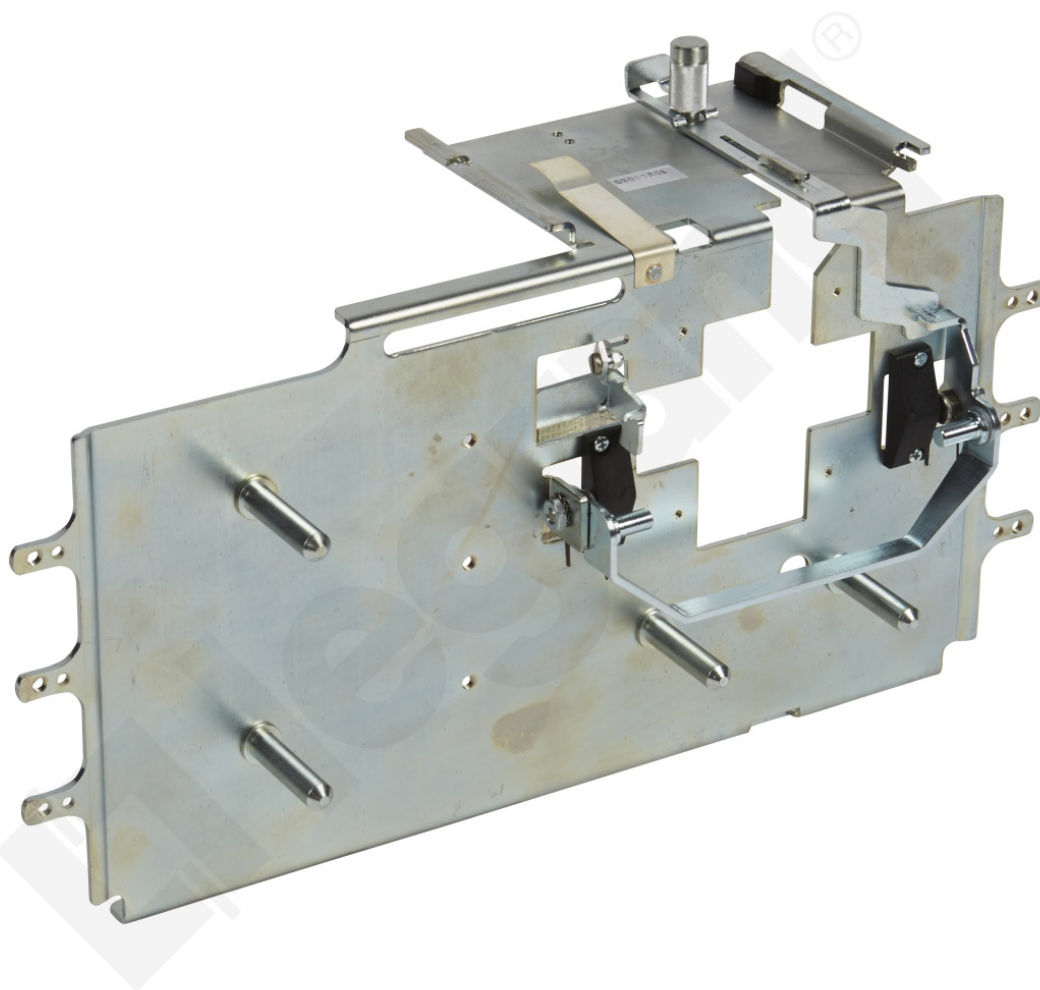

Dpx³ 630 4p+bl.rrp Podst. Wtyk. z Przył.tyln. Płask.

Kod produktu: 80308

UWAGA: Zdjęcie poglądowe dla całej rodziny produktów.

Podstawy do Dpx3 z blokiem różnicowoprądowym

Dpx³ 630