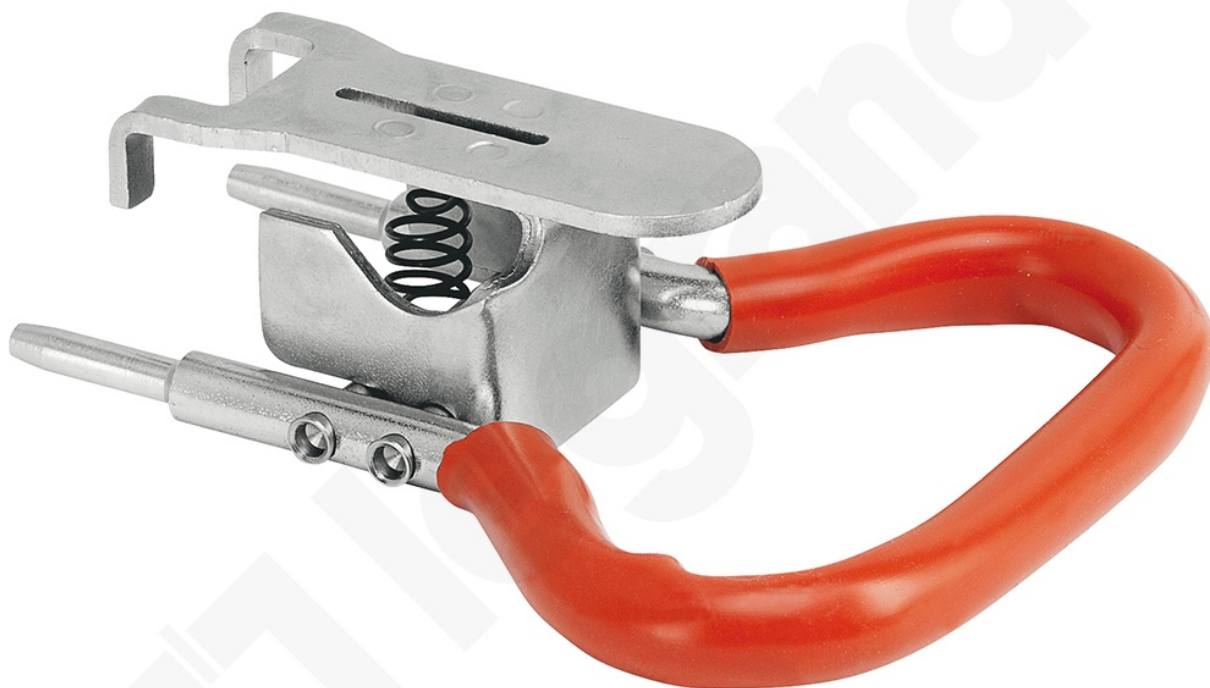

Dpx³ 630 Uchwyt Wyciągania

Kod produktu: 80311

Dpx3 630 akcesoria

Dpx³ 630