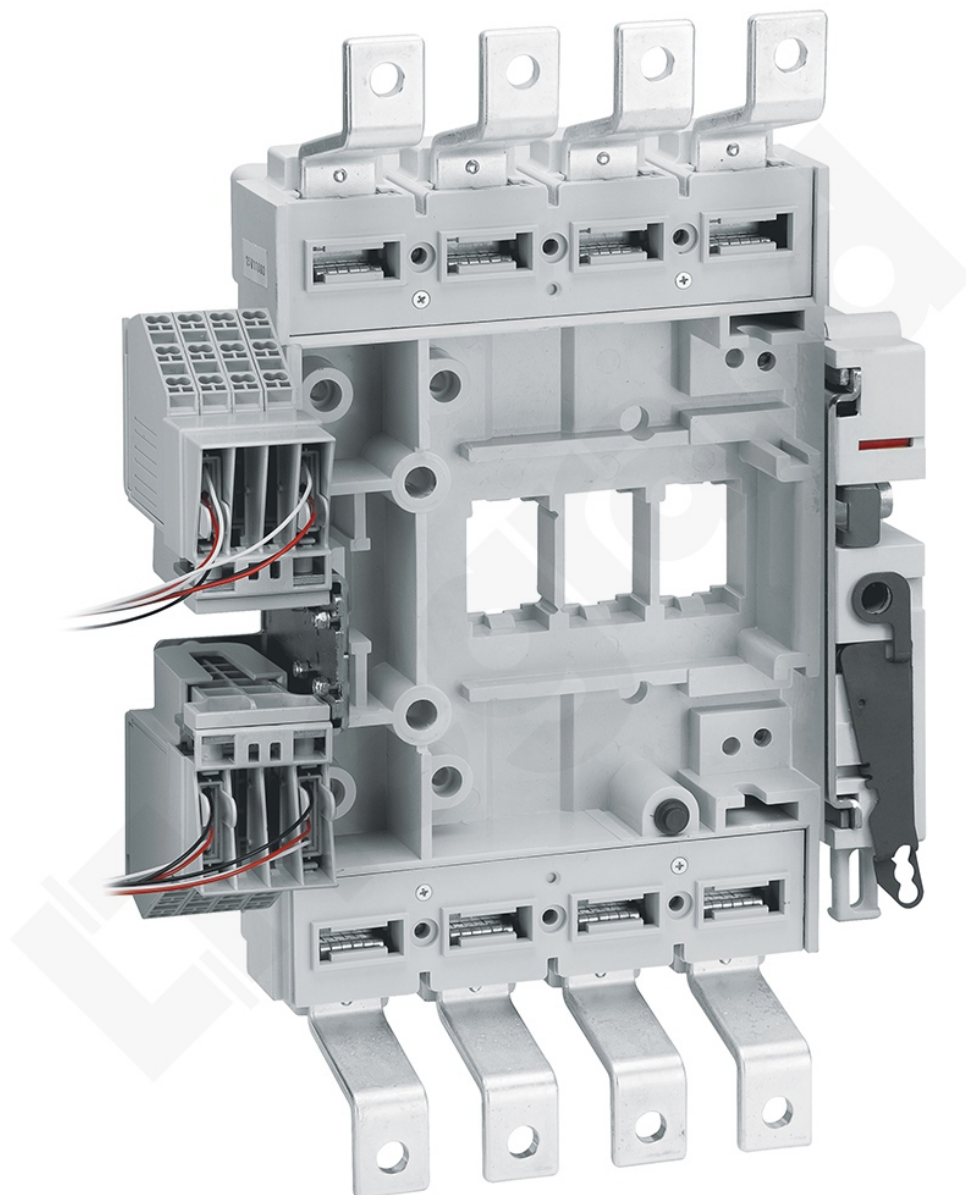

Dpx³ 630-1600 Styki Pomocn. Wyk. Wysuwn.

Kod produktu: 80316

Blok styków pomocniczych Dpx3 630-1600

Dpx³ 630