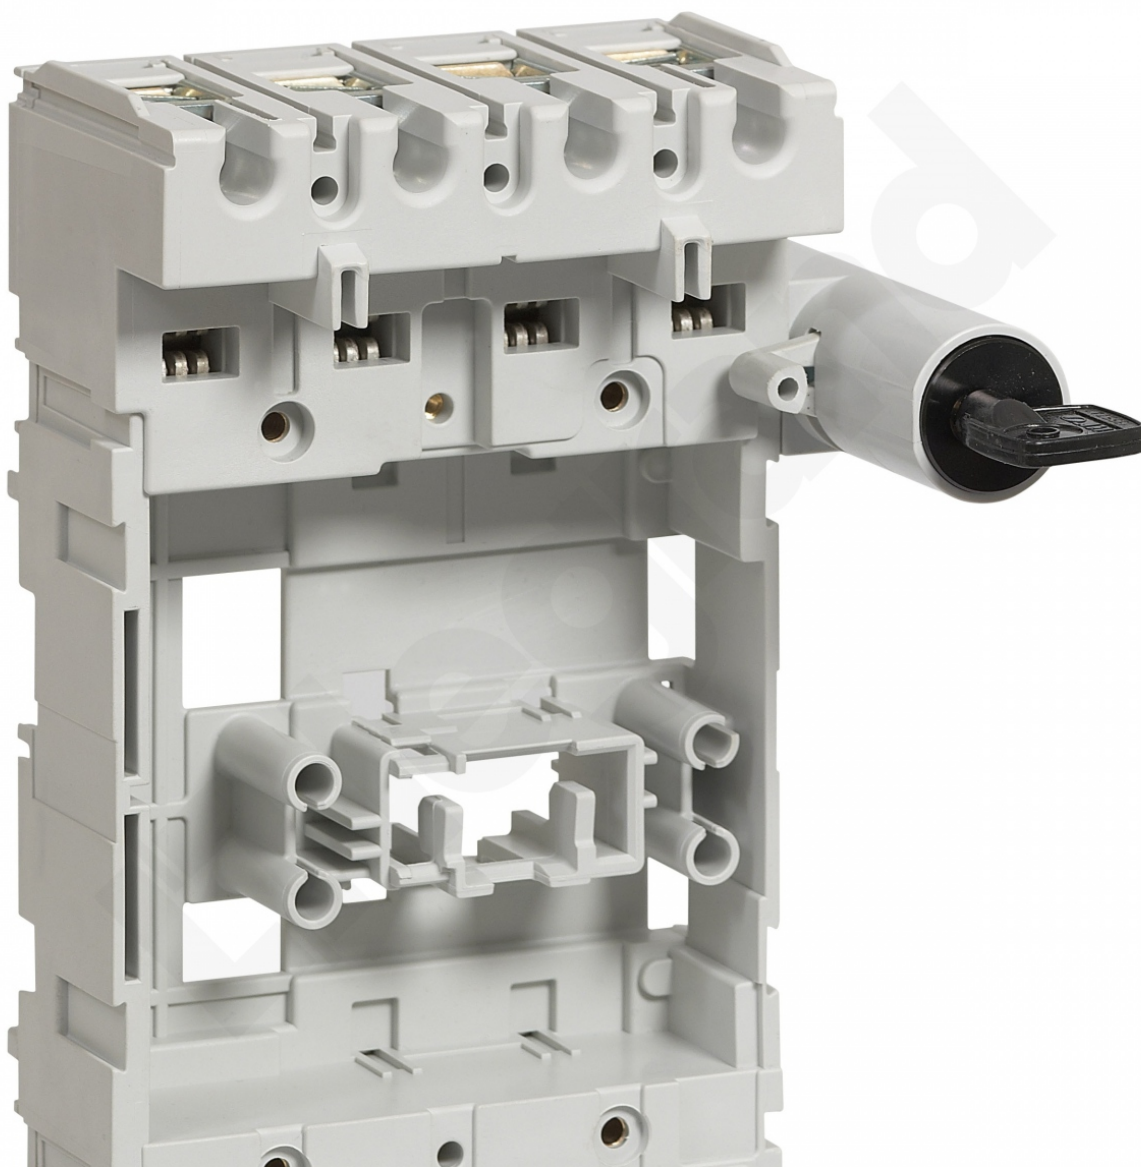

Gniazdo z Przyłączem Gór/tył Dpx³ 160 4p

Kod produktu: 80477

Wyposażenie do wersji wtykowej

- Gniazdo
- Do użytku przy przyłączach górnych lub tylnych
- Do wersji 4 biegunowej

Gniazdo z Przyłączem Gór/tył Dpx³ 160 4p