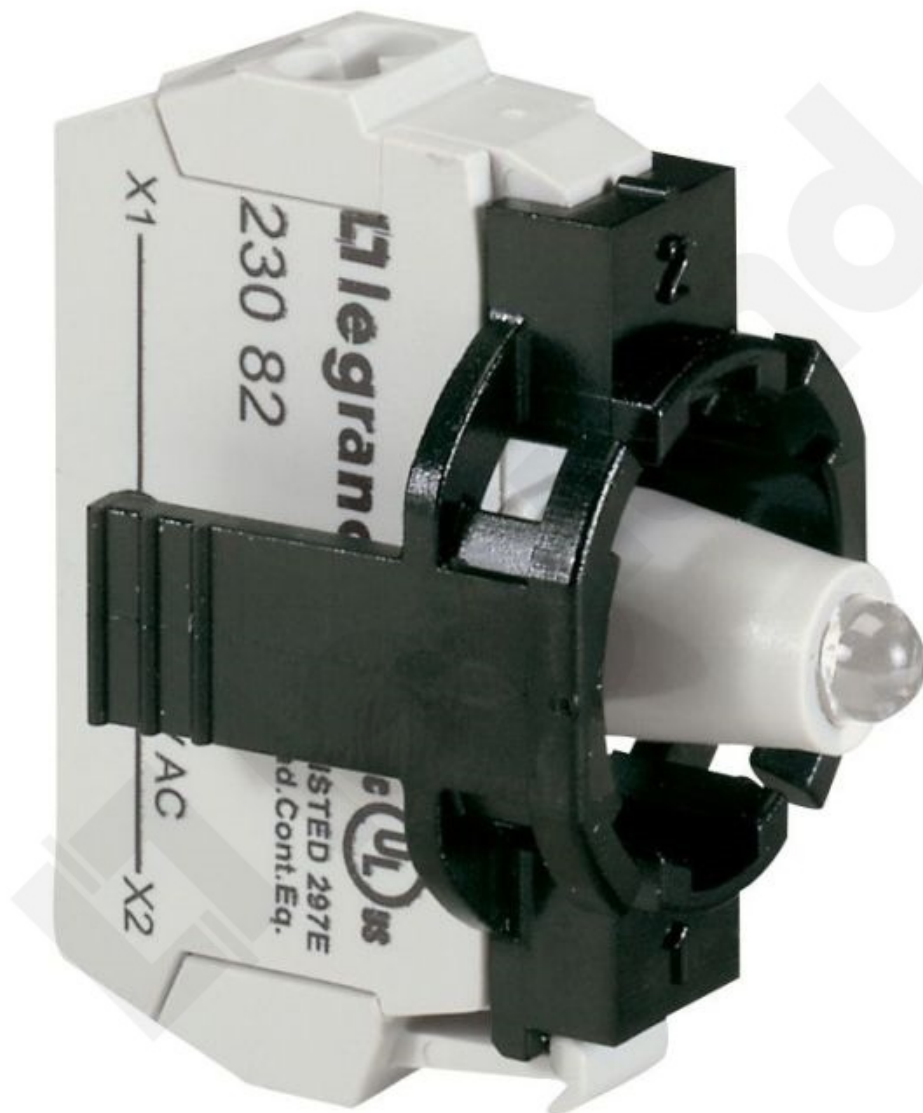

Korpus Kompletny do Sygnalizacji 230v Zielony

Kod produktu: 80535

Lampki sygnalizacyjne bez klosza

- Zaciski sprężynowe
- Korpusy z uchwytem pojedynczym
- Kolor diody: zielona 230 V~

Korpus Kompletny do Sygnalizacji 230v