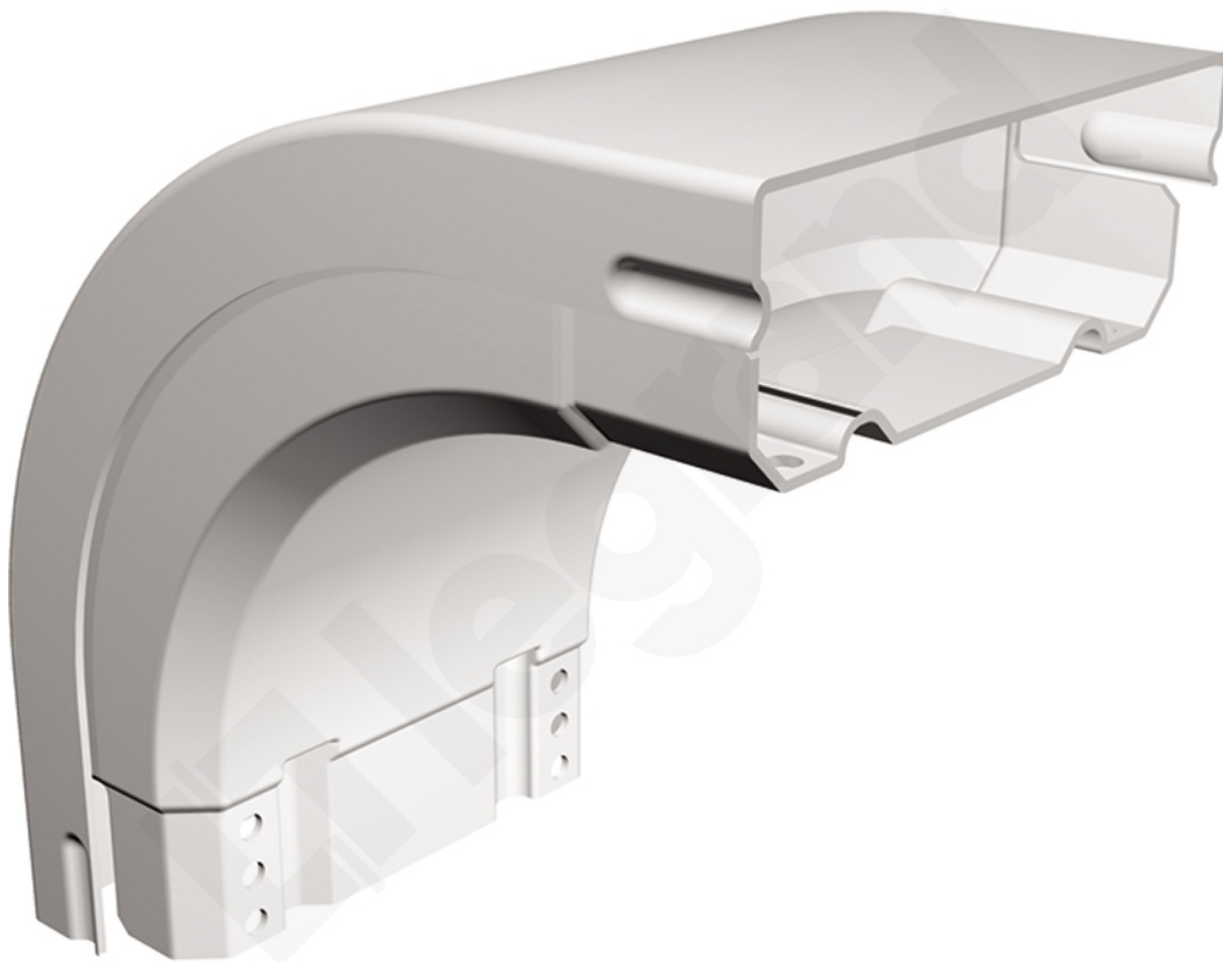

# Kąt Pionowy Zewnętrzny z Pokrywą 100 X 200

Kod produktu: 80558

**UWAGA:** Zdjęcie poglądowe dla całej rodziny produktów.

Aksesoria Kąt pionowy 90° zewnętrzny z pokrywą

- Szerokość: 200 mm
- Wysokość: 100 mm

Kąt Pionowy Zewnętrzny