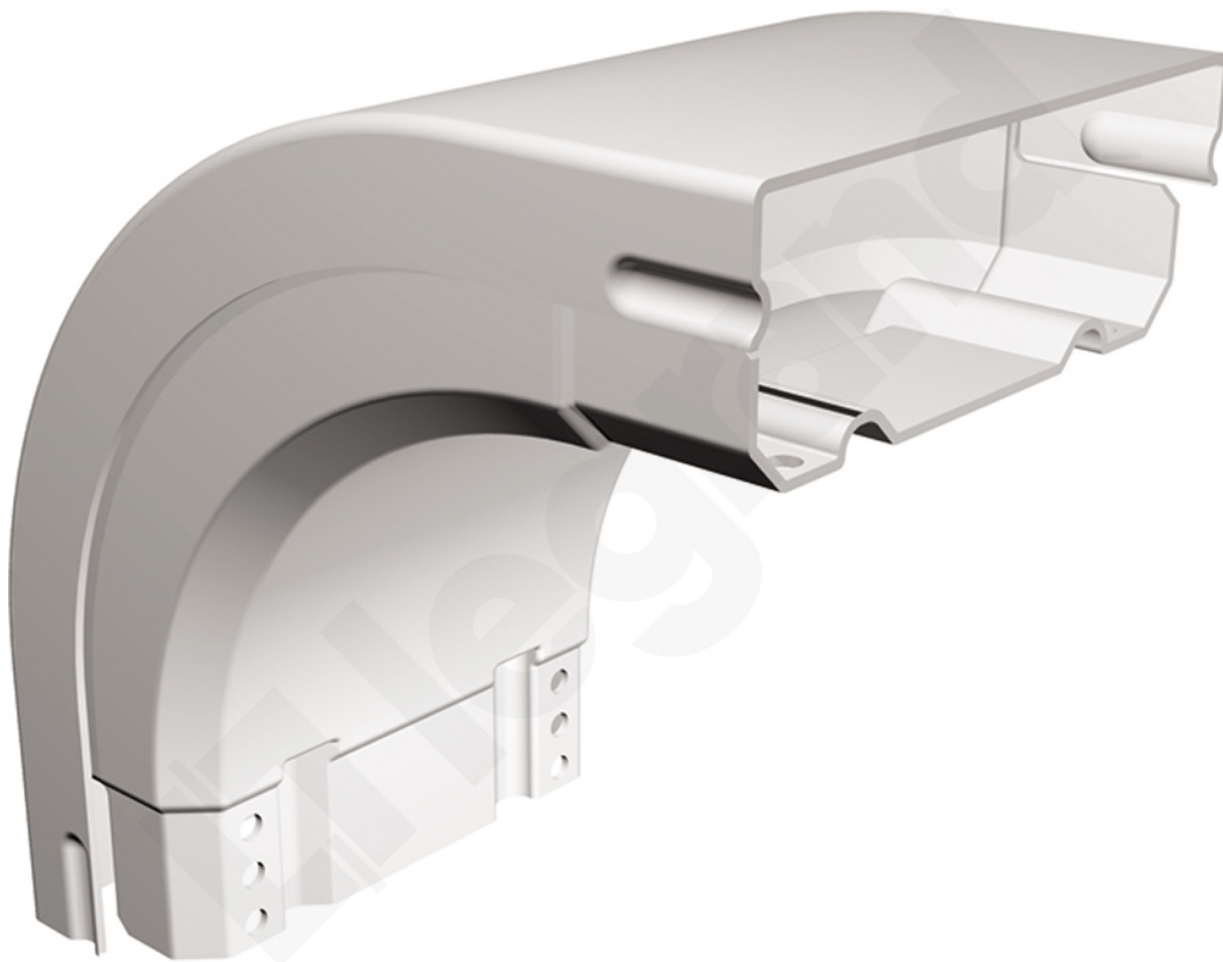

Kąt Pionowy Zewnętrzny z Pokrywą 100 X 300

Kod produktu: 80559

Akcesoria Kąt pionowy 90° zewnętrzny z pokrywą

- Szerokość: 300 mm
- Wysokość: 100 mm

Kąt Pionowy Zewnętrzny