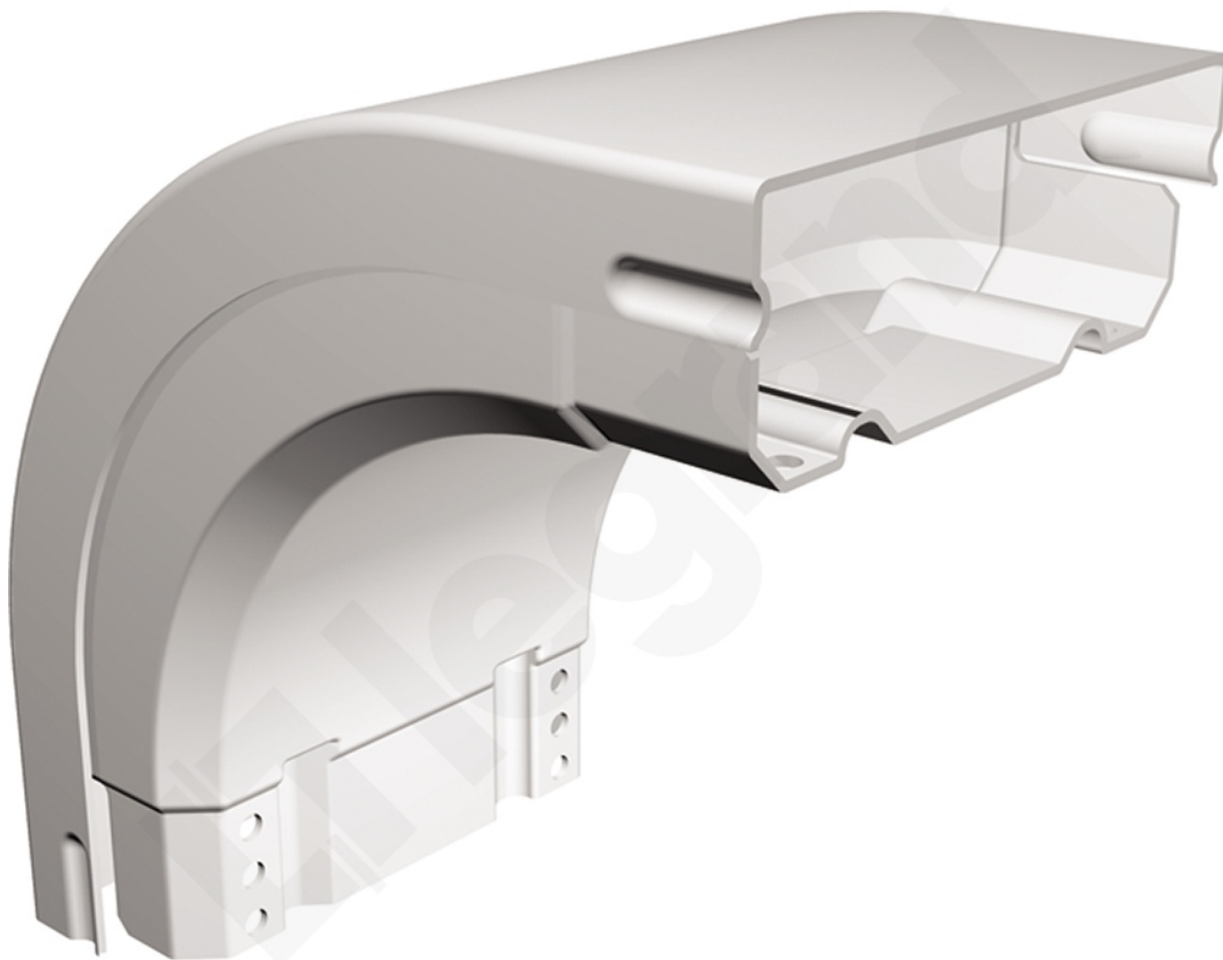

Kąt Pionowy Zewnętrzny z Pokrywą 100 X 400

Kod produktu: 80560

Akcesoria Kąt pionowy 90° zewnętrzny z pokrywą

- Szerokość: 400 mm
- Wysokość: 100 mm

Kąt Pionowy Zewnętrzny