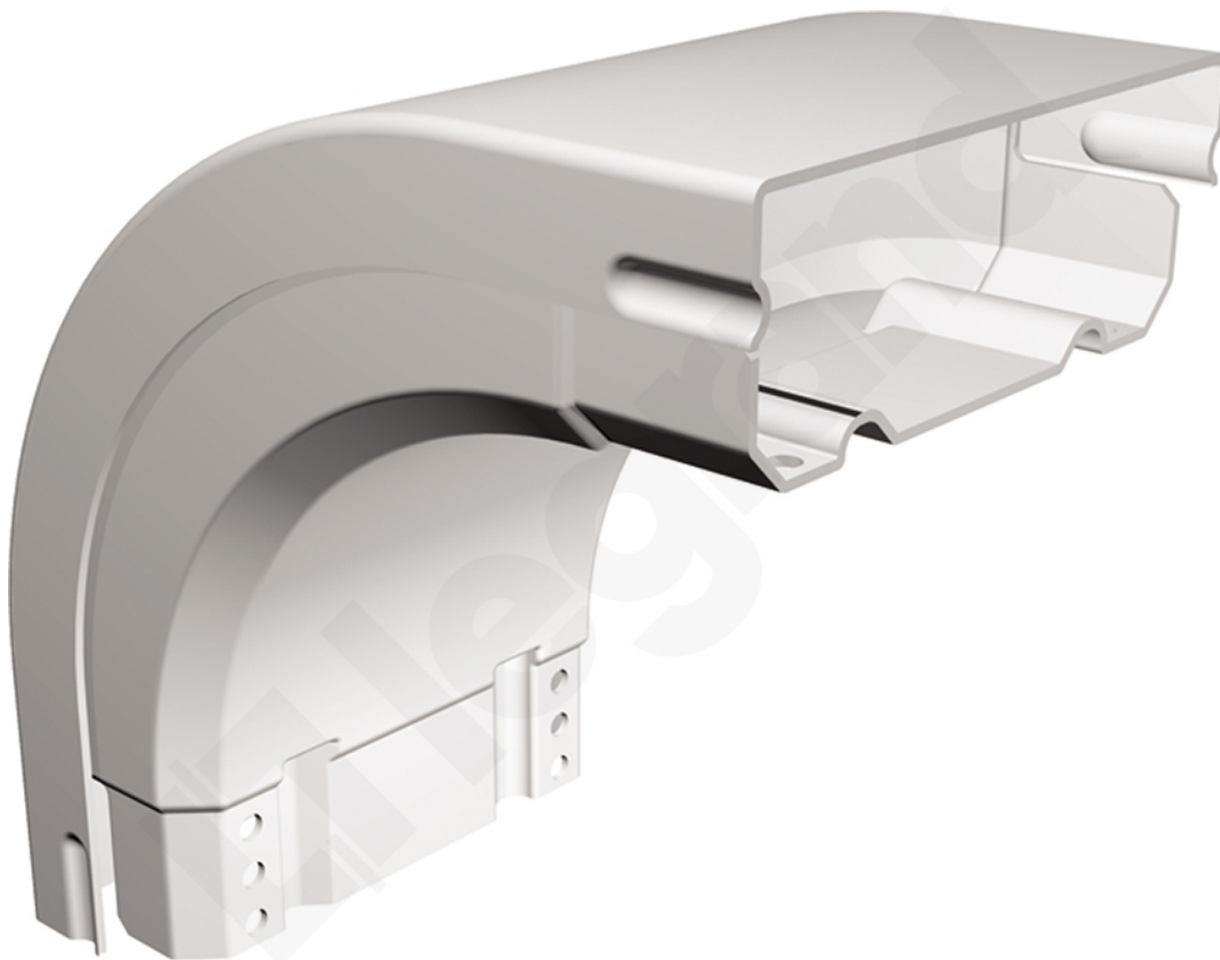

Kąt Pionowy Zewnętrzny z Pokrywą 50 X 150

Kod produktu: 80564

UWAGA: Zdjęcie poglądowe dla całej rodziny produktów.

Aksesoria Kąt pionowy 90° zewnętrzny z pokrywą

- Szerokość: 150 mm
- Wysokość: 50 mm

Kąt Pionowy Zewnętrzny