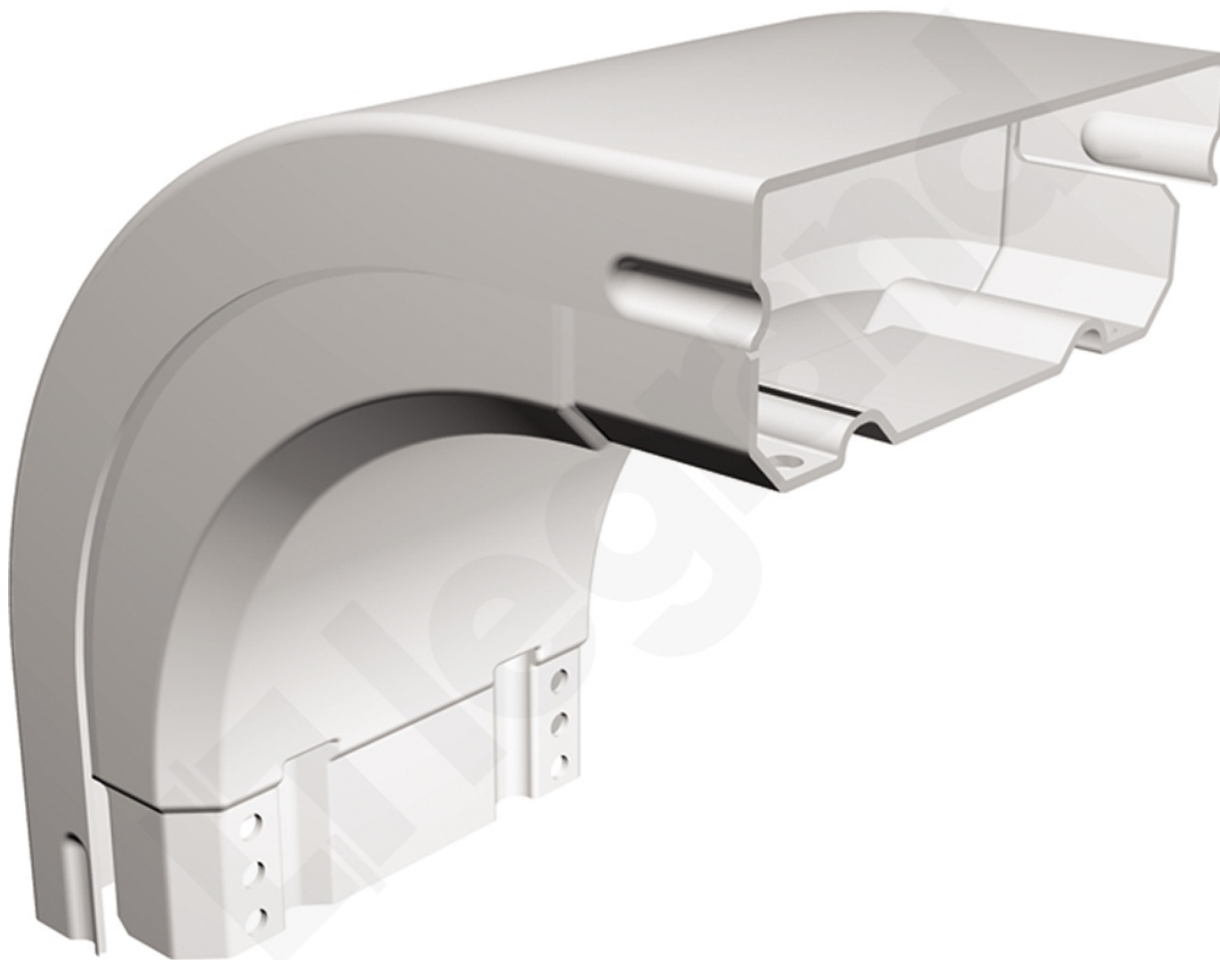

# Kąt Pionowy Zewnętrzny z Pokrywą 50 X 200

Kod produktu: 80565

**UWAGA:** Zdjęcie poglądowe dla całej rodziny produktów.

Akcesoria Kąt pionowy 90° zewnętrzny z pokrywą

- Szerokość: 200 mm
- Wysokość: 50 mm

Kąt Pionowy Zewnętrzny