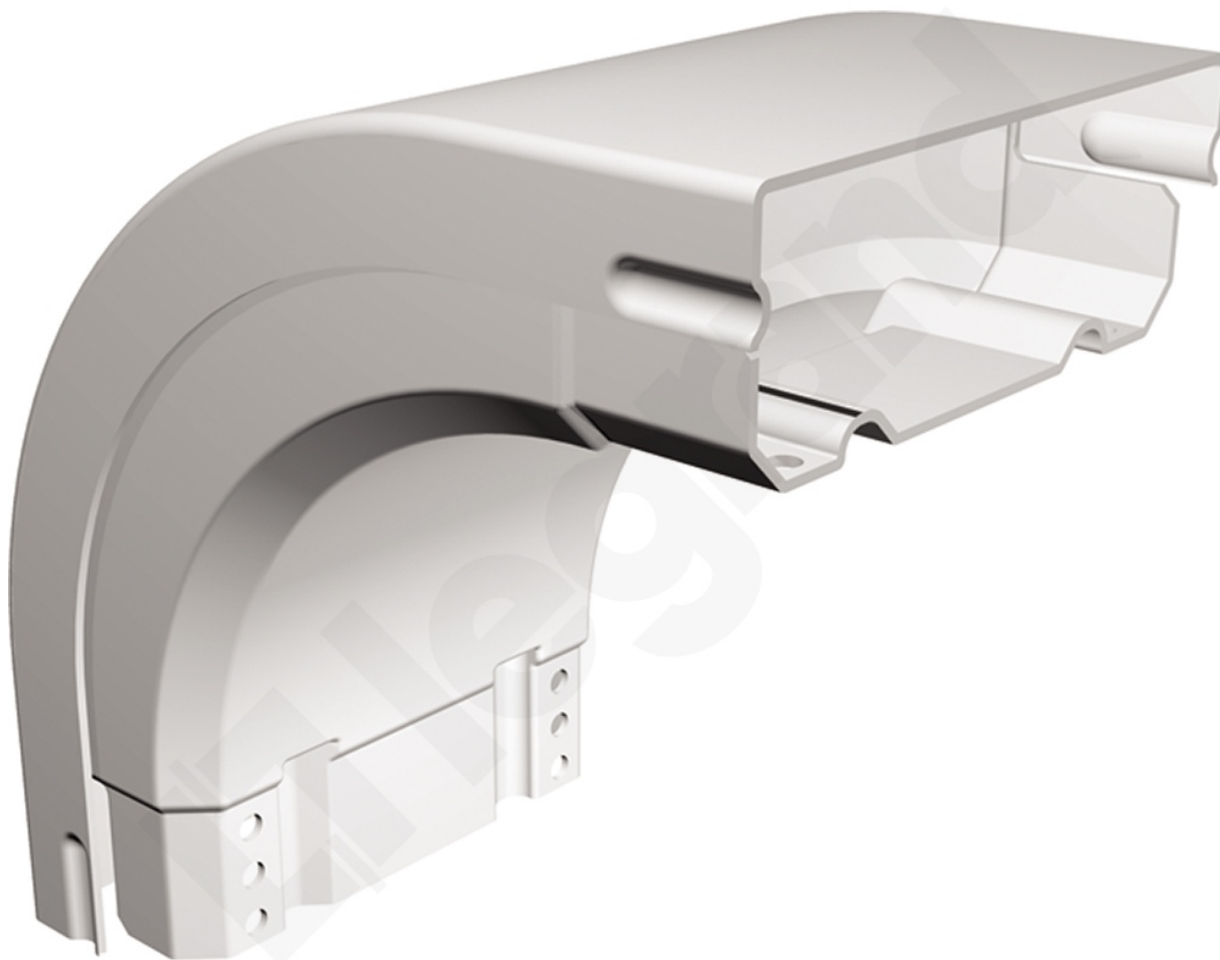

Kąt Pionowy Zewnętrzny z Pokrywą 50 X 300

Kod produktu: 80566

UWAGA: Zdjęcie poglądowe dla całej rodziny produktów.

Akcesoria Kąt pionowy 90° zewnętrzny z pokrywą

- Szerokość: 300 mm
- Wysokość: 50 mm

Kąt Pionowy Zewnętrzny