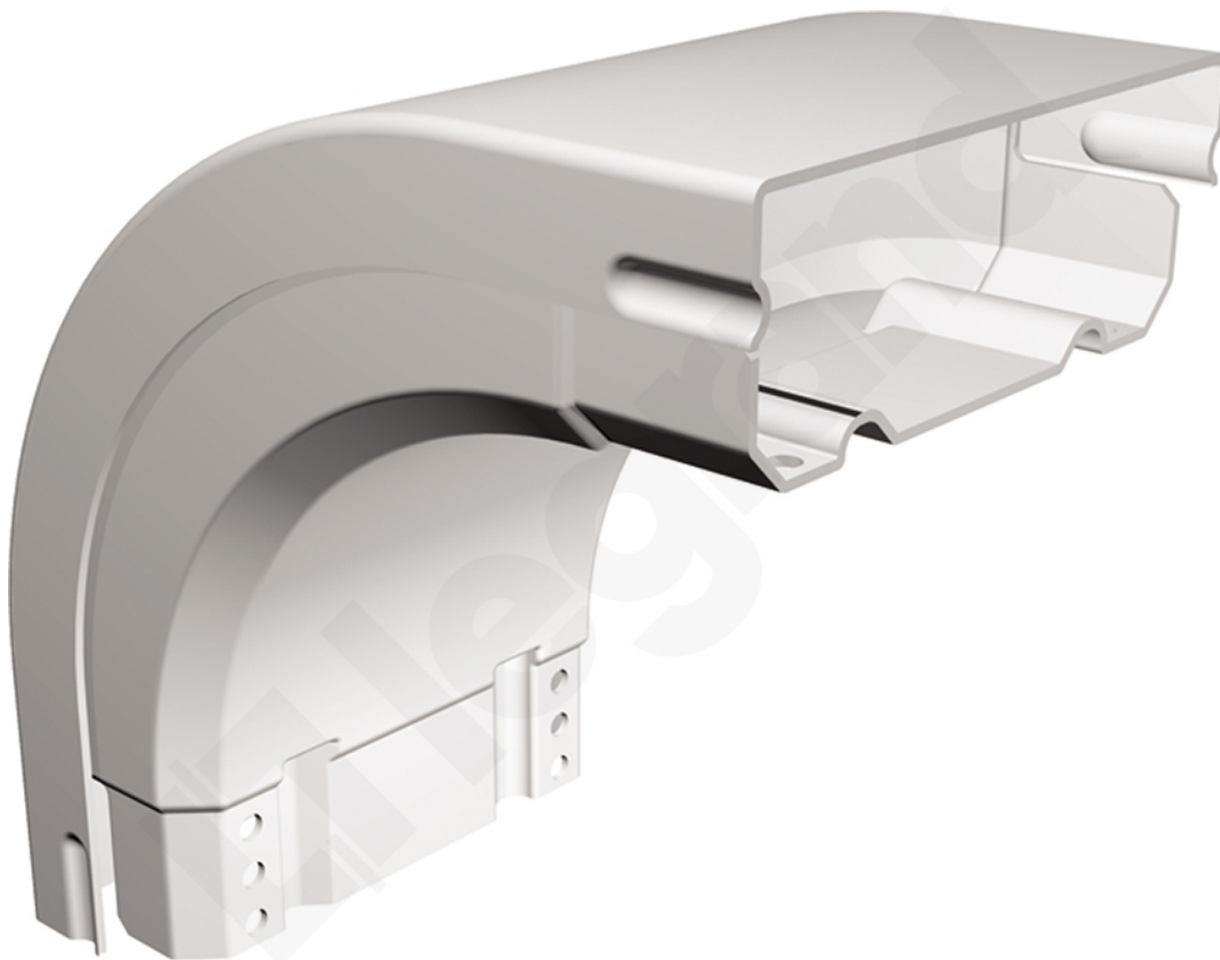

# Kąt Pionowy Zewnętrzny z Pokrywą 50 X 75

Kod produktu: 80568

**UWAGA:** Zdjęcie poglądowe dla całej rodziny produktów.

Akcesoria Kąt pionowy 90° zewnętrzny z pokrywą

- Szerokość: 75 mm
- Wysokość: 50 mm

Kąt Pionowy Zewnętrzny