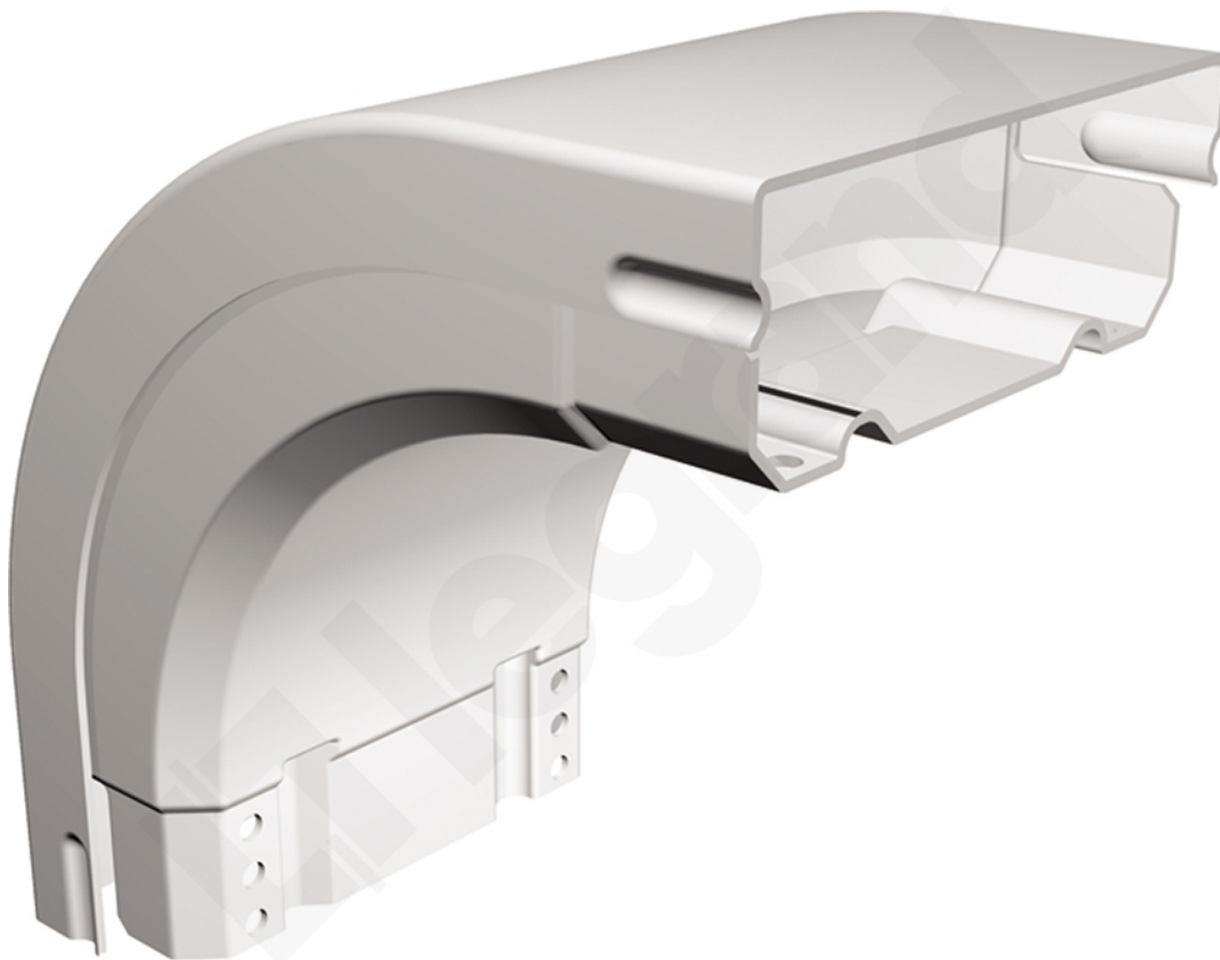

Kąt Pionowy Zewnętrzny z Pokrywą 75 X 150

Kod produktu: 80570

Akcesoria Kąt pionowy 90° zewnętrzny z pokrywą

- Szerokość: 150 mm
- Wysokość: 75 mm

Kąt Pionowy Zewnętrzny