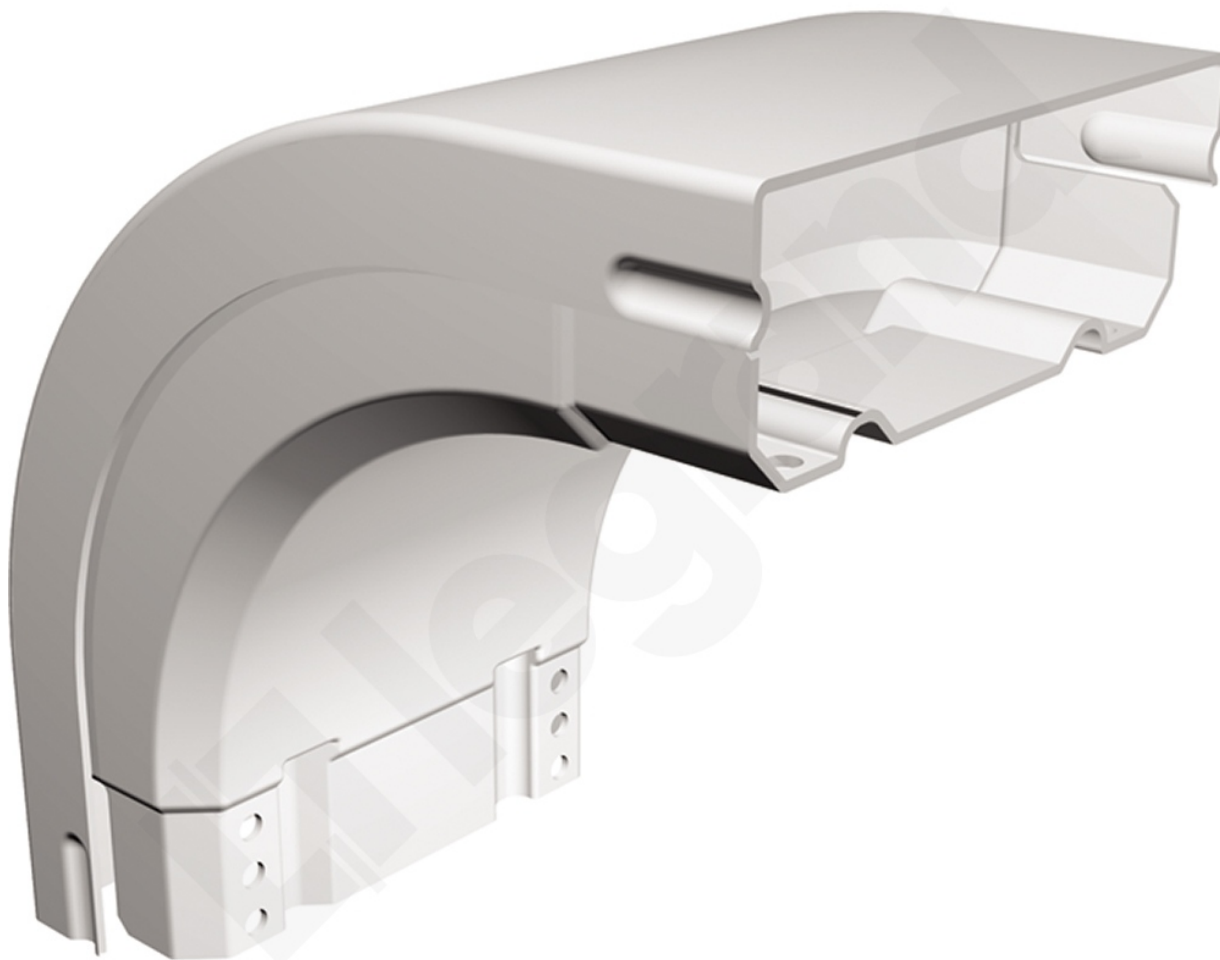

Kąt Pionowy Zewnętrzny z Pokrywą 75 X 200

Kod produktu: 80571

Akcesoria Kąt pionowy 90° zewnętrzny z pokrywą

- Szerokość: 200 mm
- Wysokość: 75 mm

Kąt Pionowy Zewnętrzny