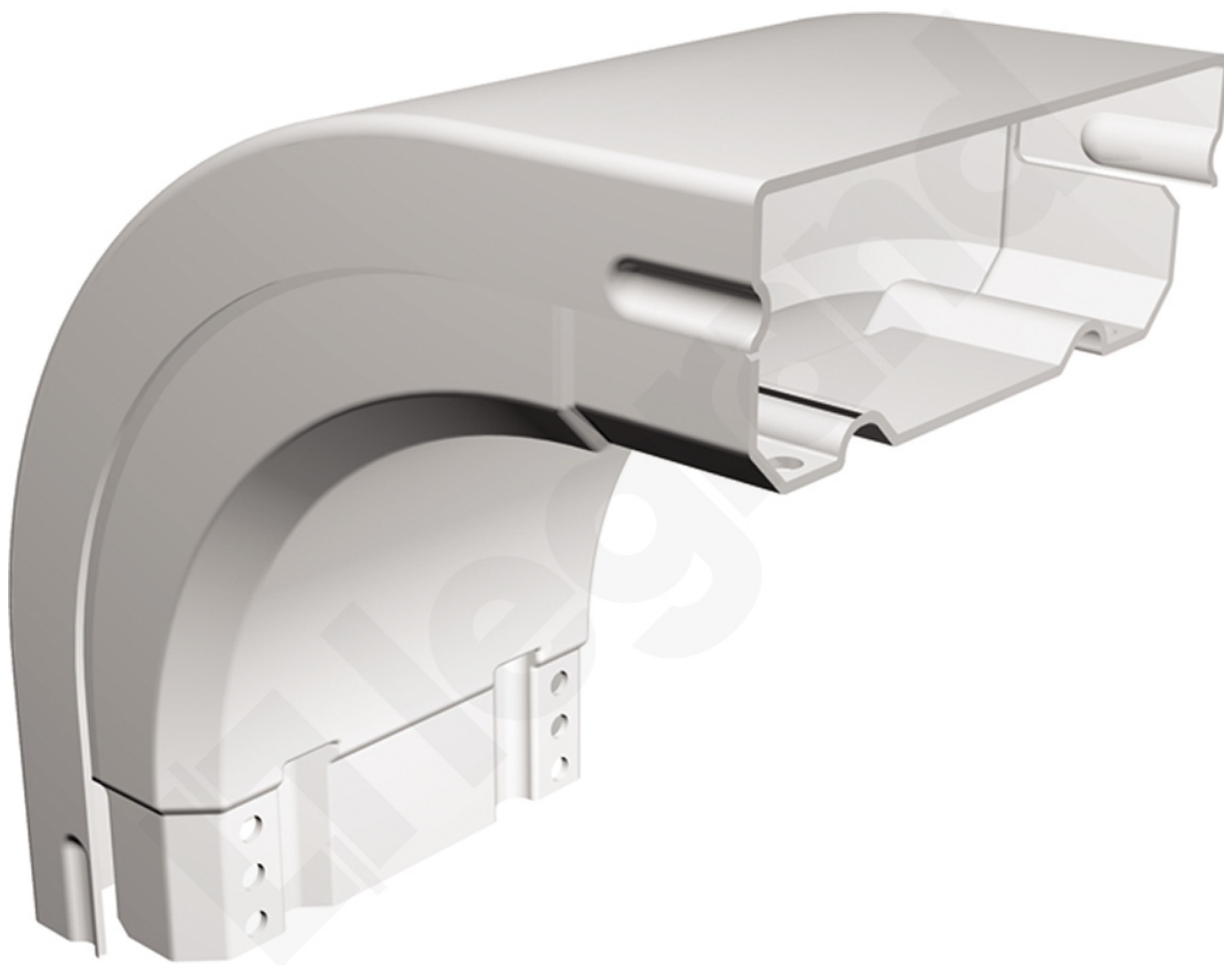

Dłpc Kąt Pionowy 90st Zewnętrzny z Pokrywą 300 X 75

Kod produktu: 80572

Akcesoria Kąt pionowy 90° zewnętrzny z pokrywą

- Szerokość: 300 mm
- Wysokość: 75 mm

Dłpc Kąt Pionowy