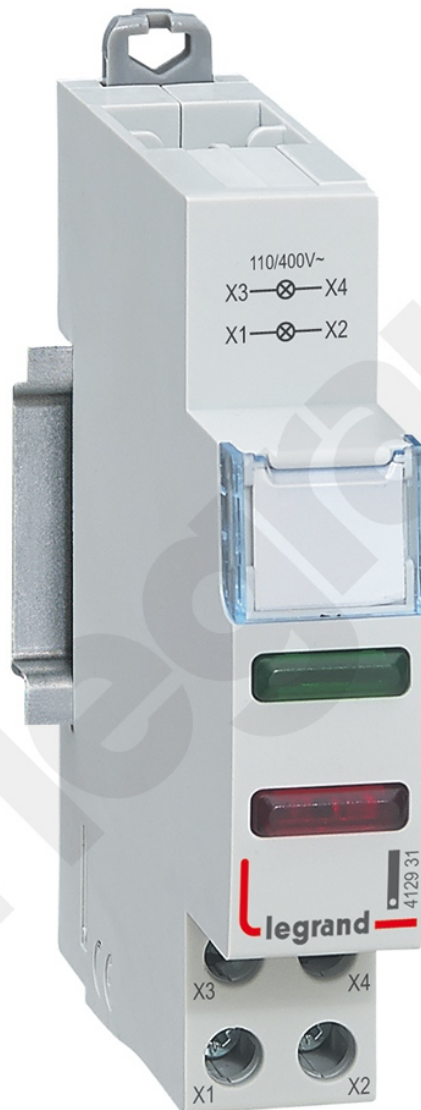

Lampka Podwójna LED Czerwona i Zielona 110/400v

Kod produktu: 80612

Lampka sygnalizacyjna, podwójna czerwona i zielona

Lampka Podwójna LED Czerwona i Zielona 110/400v