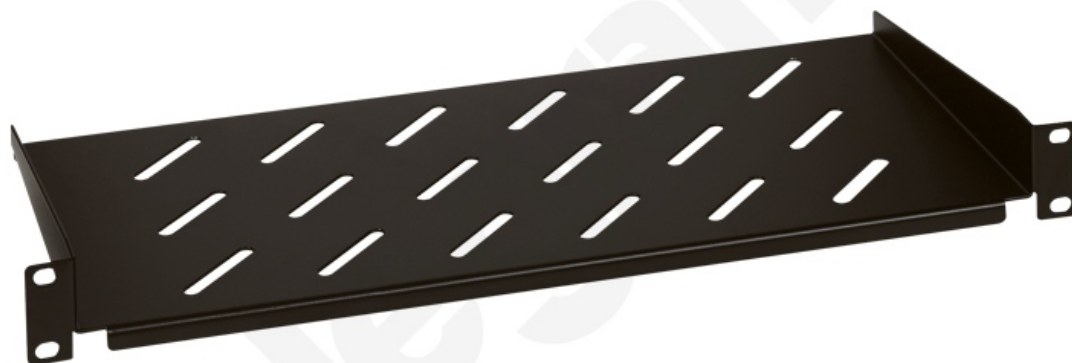

Lcs Linkeo 19" 2-osiowy Panel Porządkujący 2u

Kod produktu: 80721

UWAGA: Zdjęcie poglądowe dla całej rodziny produktów.

System okablowania Legrand LCS2szafy Linkeo 19" LCS2

Lcs Linkeo