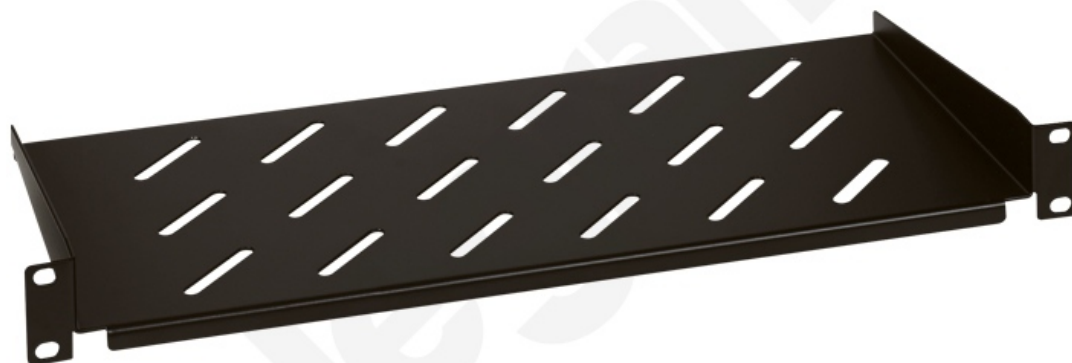

# Lcs Linkeo 19" Zestaw 6 Metalowych Pierścieni

Kod produktu: 80726

**UWAGA:** Zdjęcie poglądowe dla całej rodziny produktów.

System okablowania Legrand LCS2szafy Linkeo 19" LCS2

Lcs Linkeo