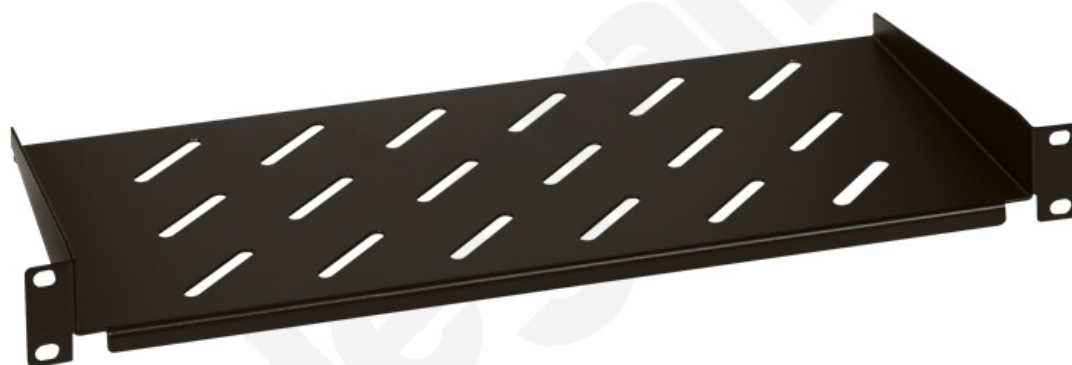

Lcs Linkeo 19" Zestaw 6 Metalowych Pierścieni

Kod produktu: 80726

UWAGA: Zdjęcie poglądowe dla całej rodziny produktów.

System okablowania Legrand LCS2szafy Linkeo 19" LCS2

Lcs Linkeo