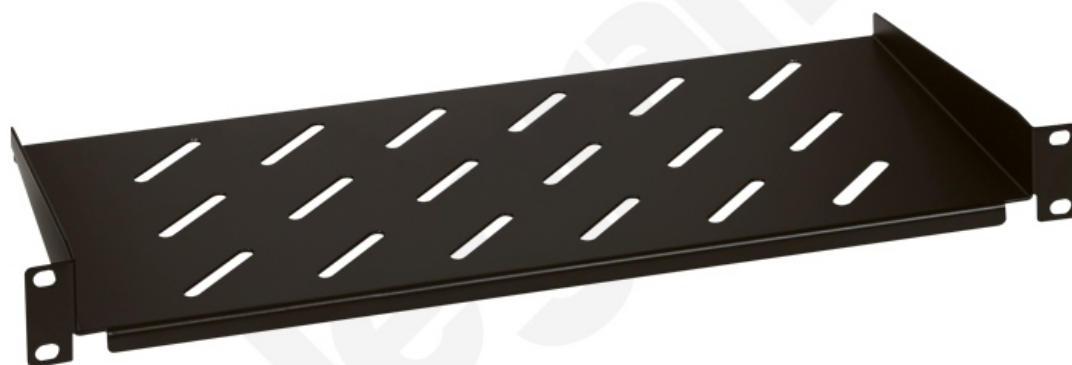

Lcs Linkeo 19" Półka Stała Wys. 2u Szer. 360 Mm

Kod produktu: 80729

System okablowania Legrand LCS2szafy Linkeo 19" LCS2

Lcs Linkeo