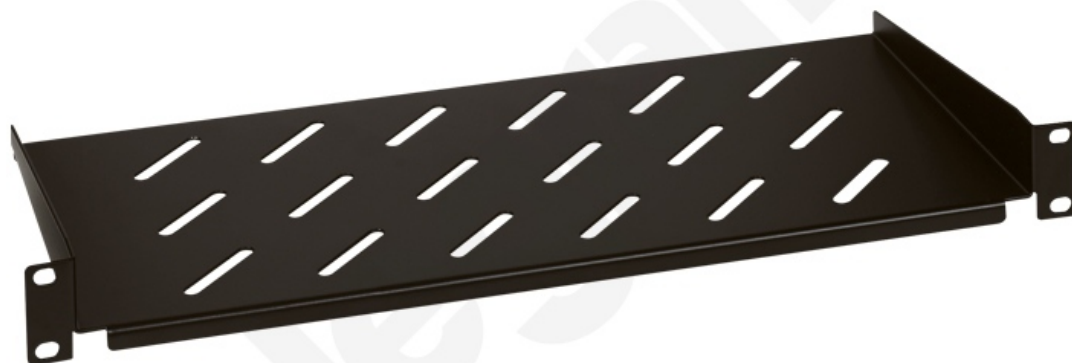

# Lcs Linkeo 19" Półka Stała Wys. 2u Szer. 360 Mm

Kod produktu: 80729

System okablowania Legrand LCS2szafy Linkeo 19" LCS2

Lcs Linkeo