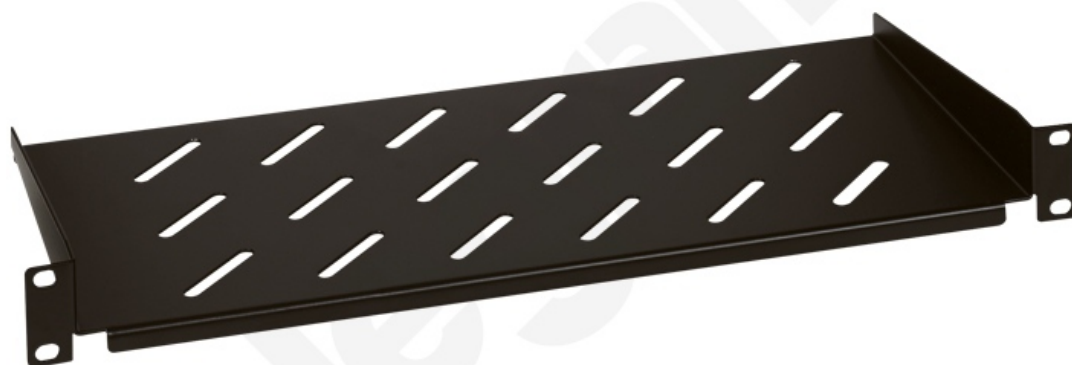

# Lcs Linkeo 19" &quot; Półka Stała 19" &quot; Gł. 825 Mm

Kod produktu: 80730

**UWAGA:** Zdjęcie poglądowe dla całej rodziny produktów.

System okablowania Legrand LCS2szafy Linkeo 19" LCS2

Lcs Linkeo