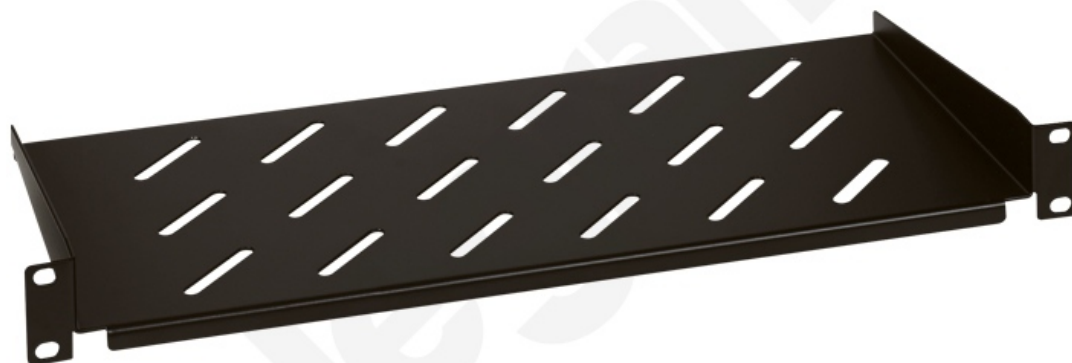

Lcs Linkeo 19" " Półka Stała 19" " Gł. 825 Mm

Kod produktu: 80730

UWAGA: Zdjęcie poglądowe dla całej rodziny produktów.

System okablowania Legrand LCS2szafy Linkeo 19" LCS2

Lcs Linkeo