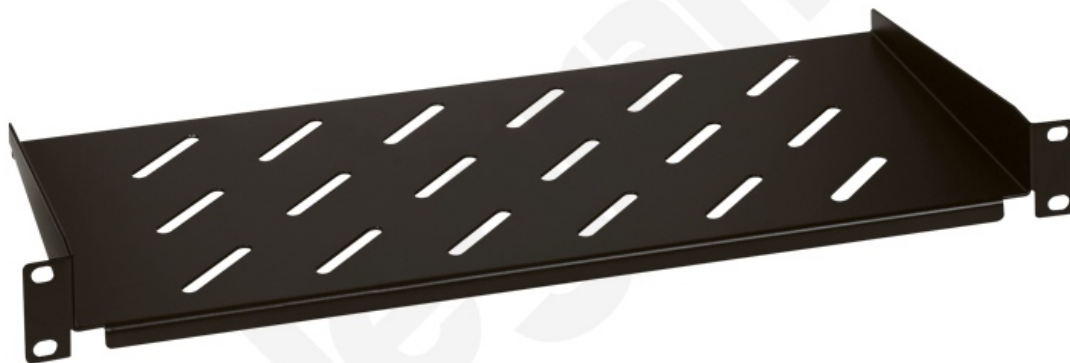

Lcs Linkeo 19" " Półka Teleskopowa 19" " Gł. 825 Mm

Kod produktu: 80731

UWAGA: Zdjęcie poglądowe dla całej rodziny produktów.

System okablowania Legrand LCS2szafy Linkeo 19" LCS2

Lcs Linkeo