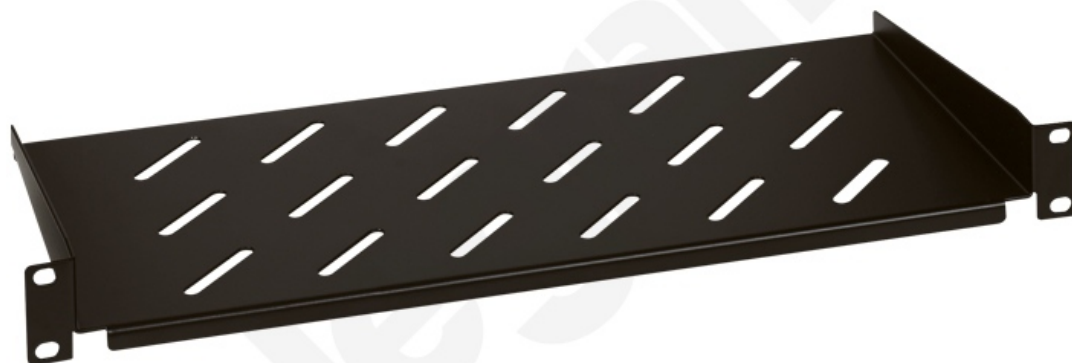

Lcs Linkeo 19" " Półka Teleskopowa 19" " Gł. 425 Mm

Kod produktu: 80732

UWAGA: Zdjęcie poglądowe dla całej rodziny produktów.

System okablowania Legrand LCS2szafy Linkeo 19" LCS2

Lcs Linkeo