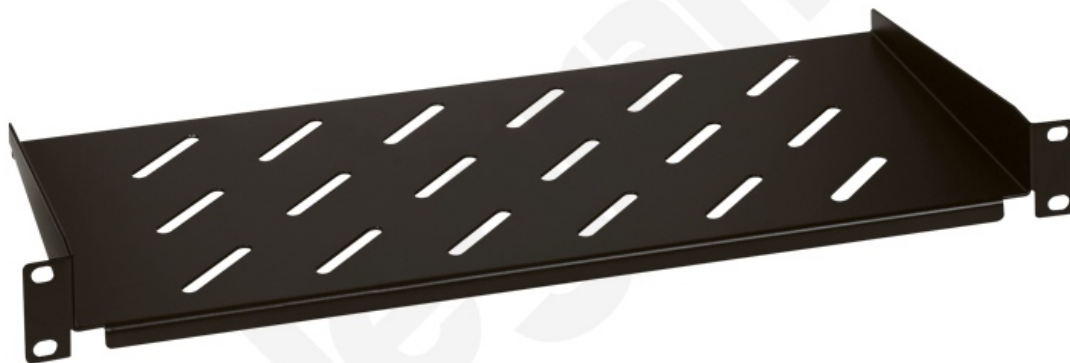

Lcs Linkeo 19" " Półka Teleskopowa 19" " Gł. 425 Mm

Kod produktu: 80732

UWAGA: Zdjęcie poglądowe dla całej rodziny produktów.

System okablowania Legrand LCS2szafy Linkeo 19" LCS2

Lcs Linkeo