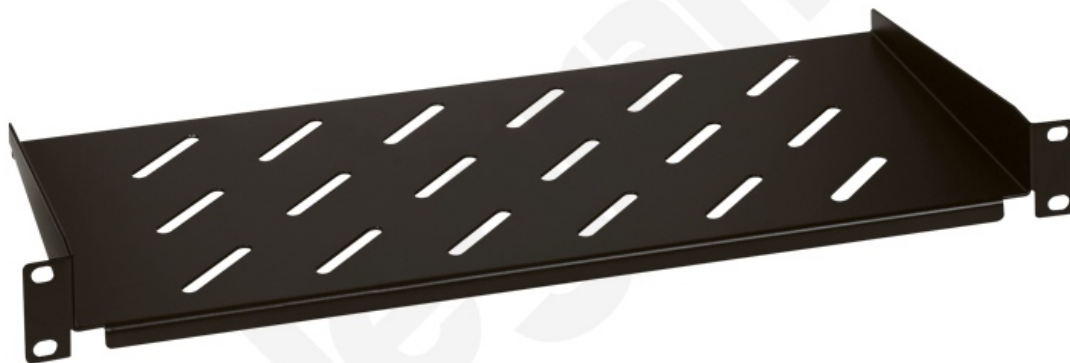

# Lcs Linkeo 19" &quot; Półka Teleskopowa 19" &quot; Gł. 625 Mm

Kod produktu: 80733

**UWAGA:** Zdjęcie poglądowe dla całej rodziny produktów.

System okablowania Legrand LCS2szafy Linkeo 19" LCS2

Lcs Linkeo