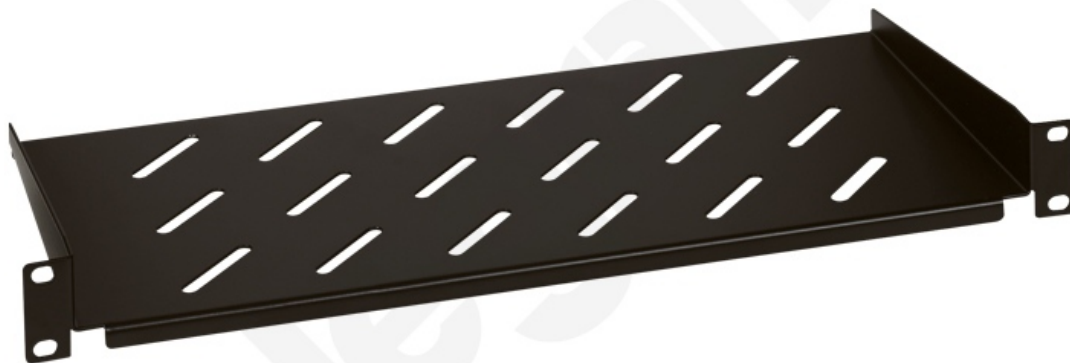

Lcs Linkeo 19" " Półka Teleskopowa 19" " Gł. 625 Mm

Kod produktu: 80733

UWAGA: Zdjęcie poglądowe dla całej rodziny produktów.

System okablowania Legrand LCS2szafy Linkeo 19" LCS2

Lcs Linkeo