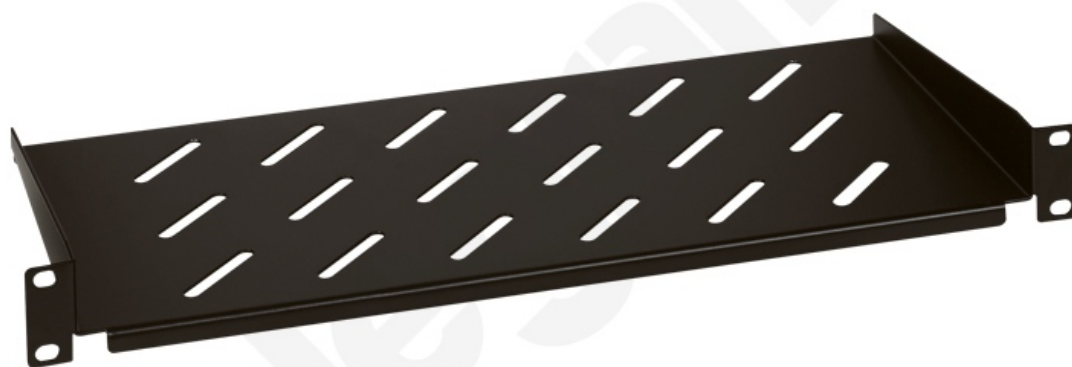

# Lcs Linkeo 19" Cokół 800x1000

Kod produktu: 80734

**UWAGA:** Zdjęcie poglądowe dla całej rodziny produktów.

System okablowania Legrand LCS2

Lcs Linkeo