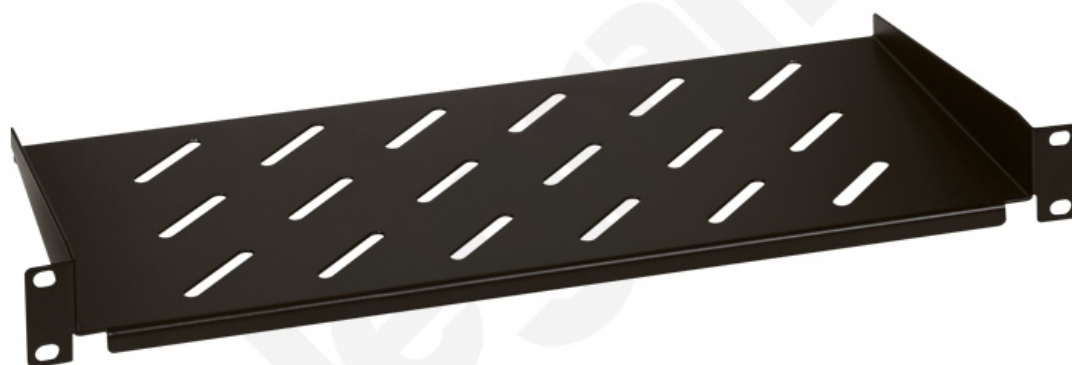

Lcs Linkeo 19" Cokół 800x1000

Kod produktu: 80734

UWAGA: Zdjęcie poglądowe dla całej rodziny produktów.

System okablowania Legrand LCS2

Lcs Linkeo