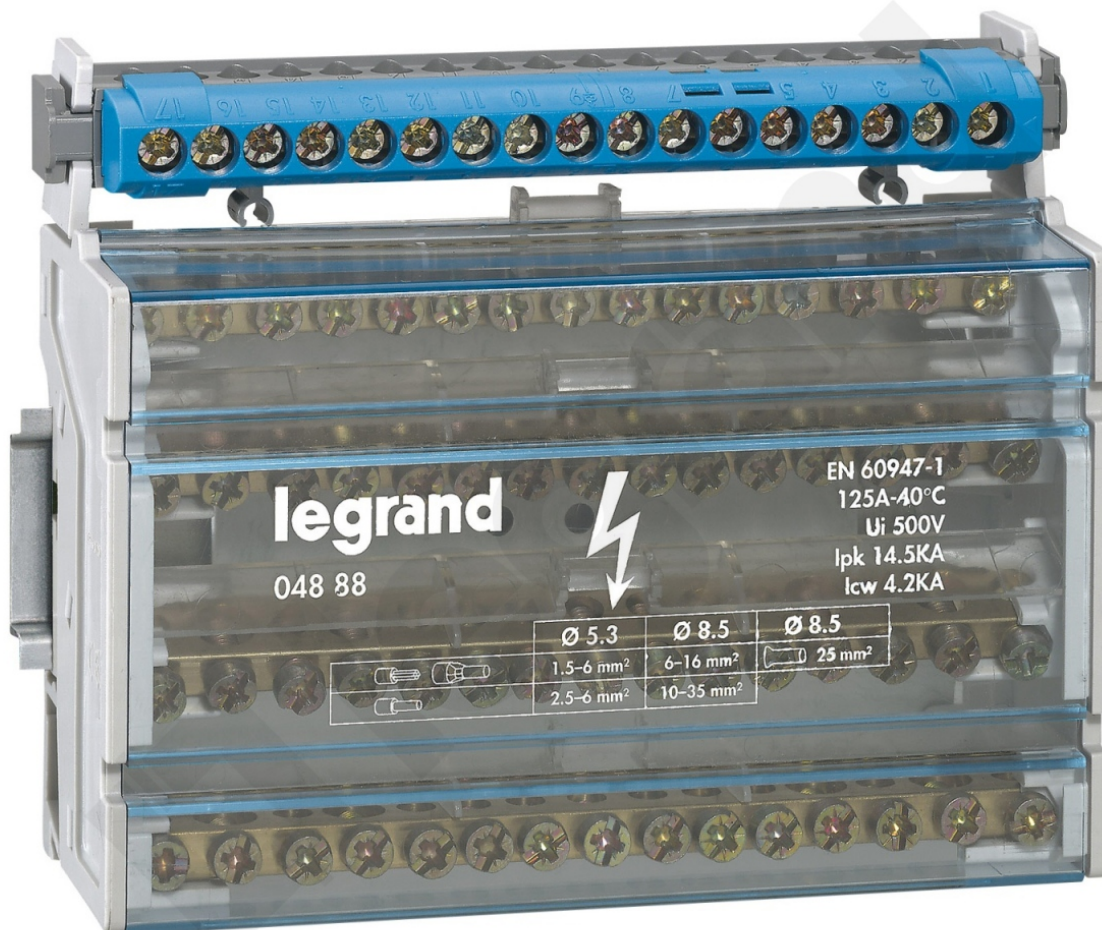

Listwa Przyłączeniowa Ip2x C13

Kod produktu: 80799

UWAGA: Zdjęcie poglądowe dla całej rodziny produktów.

listwy przyłączeniowe IP2x

- Kolor: czarny
- Zasilanie - liczba zacisków 6-25 mm²: 1 Odpiły - liczba zacisków 1,5-16 mm²: 12
- Długość: 113 mm

Listwa Przyłączeniowa Ip2x