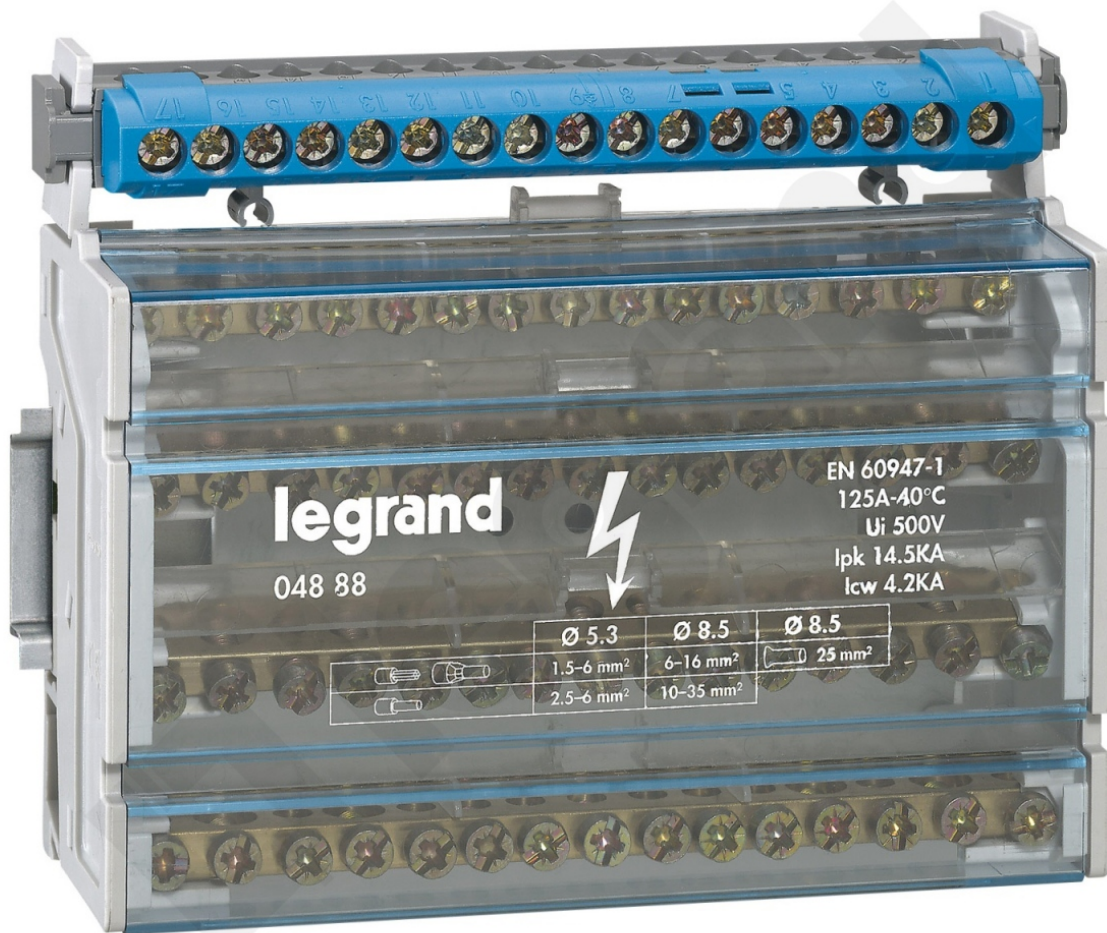

Listwa Przyłączeniowa Ip2x C13

Kod produktu: 80799

UWAGA: Zdjęcie poglądowe dla całej rodziny produktów.

listwy przyłączeniowe IP2x

- Kolor: czarny
- Zasilanie - liczba zacisków 6-25 mm²: 1 Odpiły - liczba zacisków 1,5-16 mm²: 12
- Długość: 113 mm

Listwa Przyłączeniowa Ip2x