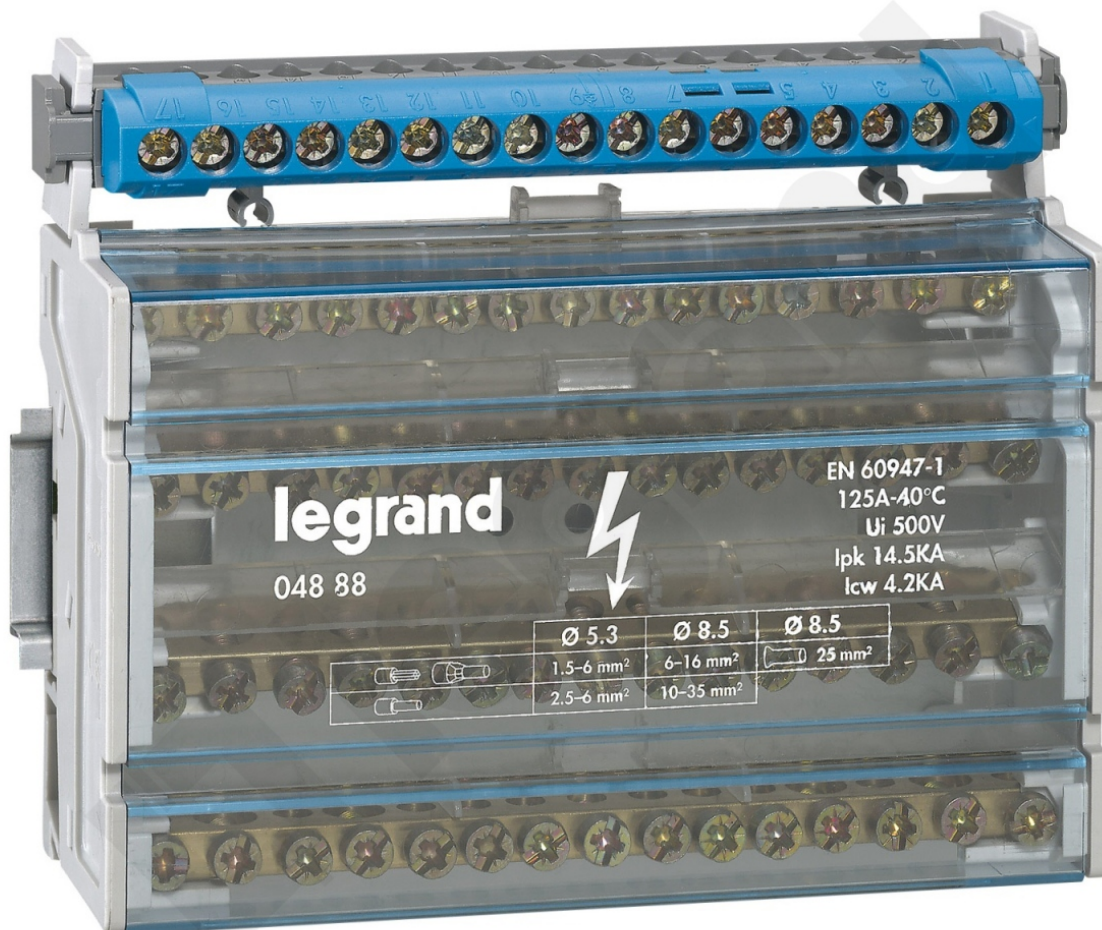

Listwa Przyłączeniowa Ip2x C22

Kod produktu: 80801

UWAGA: Zdjęcie poglądowe dla całej rodziny produktów.

listwy przyłączeniowe IP2x

- Kolor: czarny
- Zasilanie - liczba zacisków 6-25 mm²: 1 Odpiły - liczba zacisków 1,5-16 mm²: 21
- Długość: 176 mm

Listwa Przyłączeniowa Ip2x