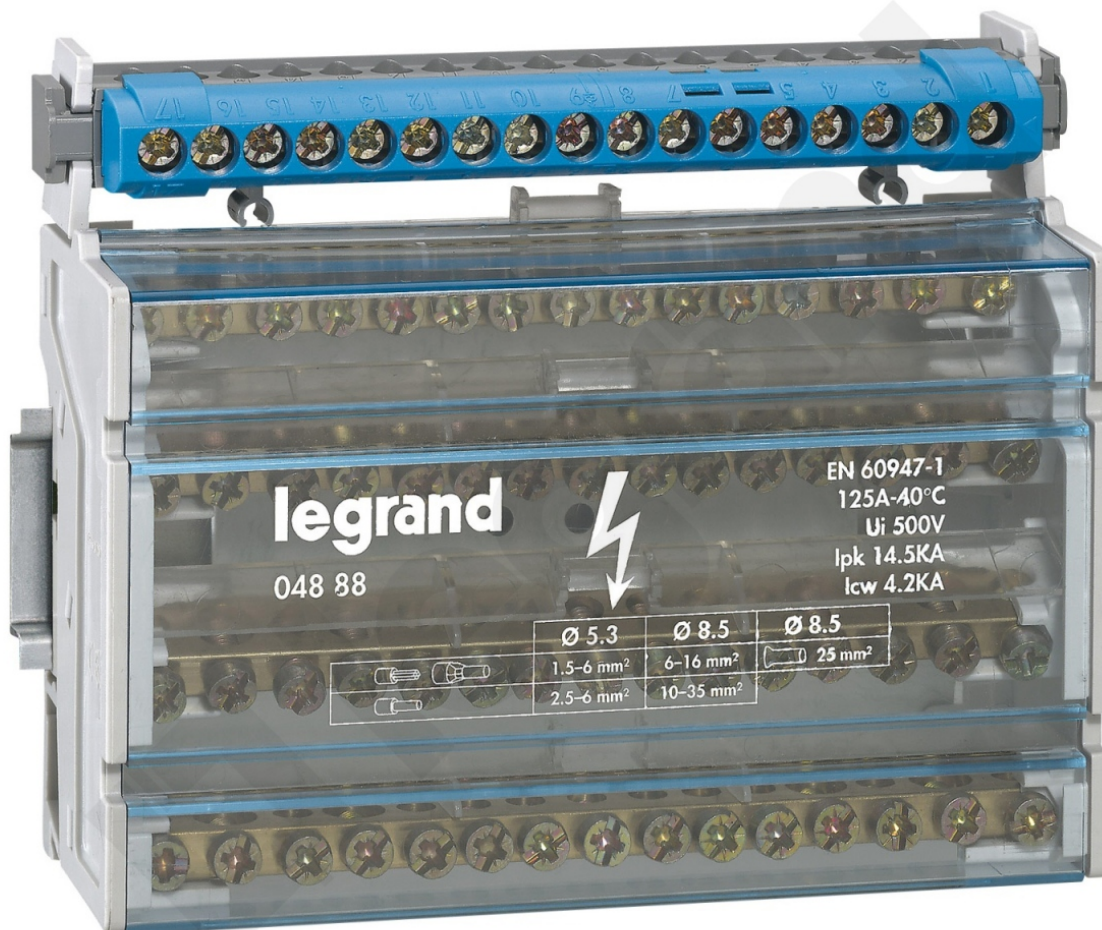

Listwa Przyłączeniowa Ip2x C35

Kod produktu: 80802

UWAGA: Zdjęcie poglądowe dla całej rodziny produktów.

listwy przyłączeniowe IP2x

- Kolor: czarny
- Zasilanie - liczba zacisków 6-25 mm²: 2 Odpiływy - liczba zacisków 1,5-16 mm²: 33
- Długość: 276 mm

Listwa Przyłączeniowa Ip2x