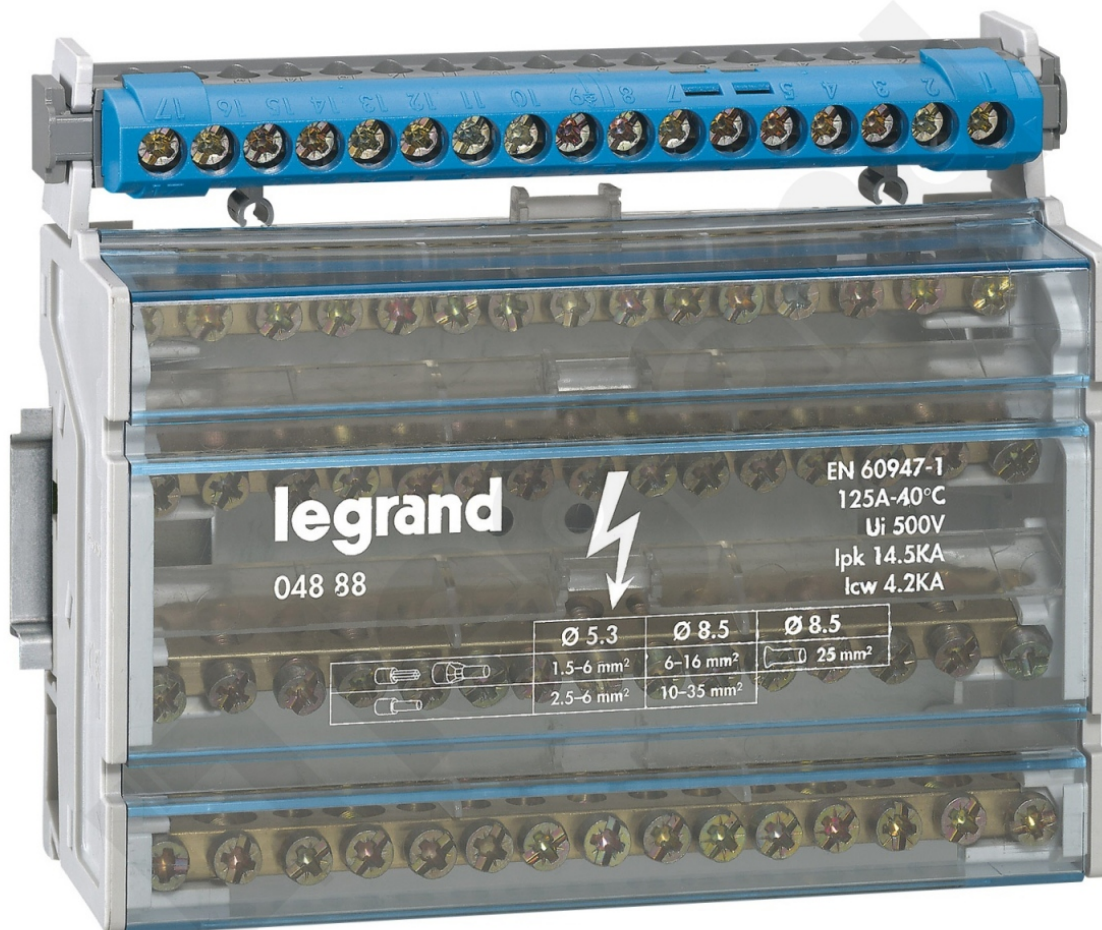

Listwa Przyłączeniowa Ip2x N17

Kod produktu: 80803

listwy przyłączeniowe IP2x

- Kolor: niebieski
- Zasilanie - liczba zacisków 6-25 mm²: 1 Odplywy - liczba zacisków 1,5-16 mm²: 16
- Długość: 141 mm

Listwa Przyłączeniowa Ip2x