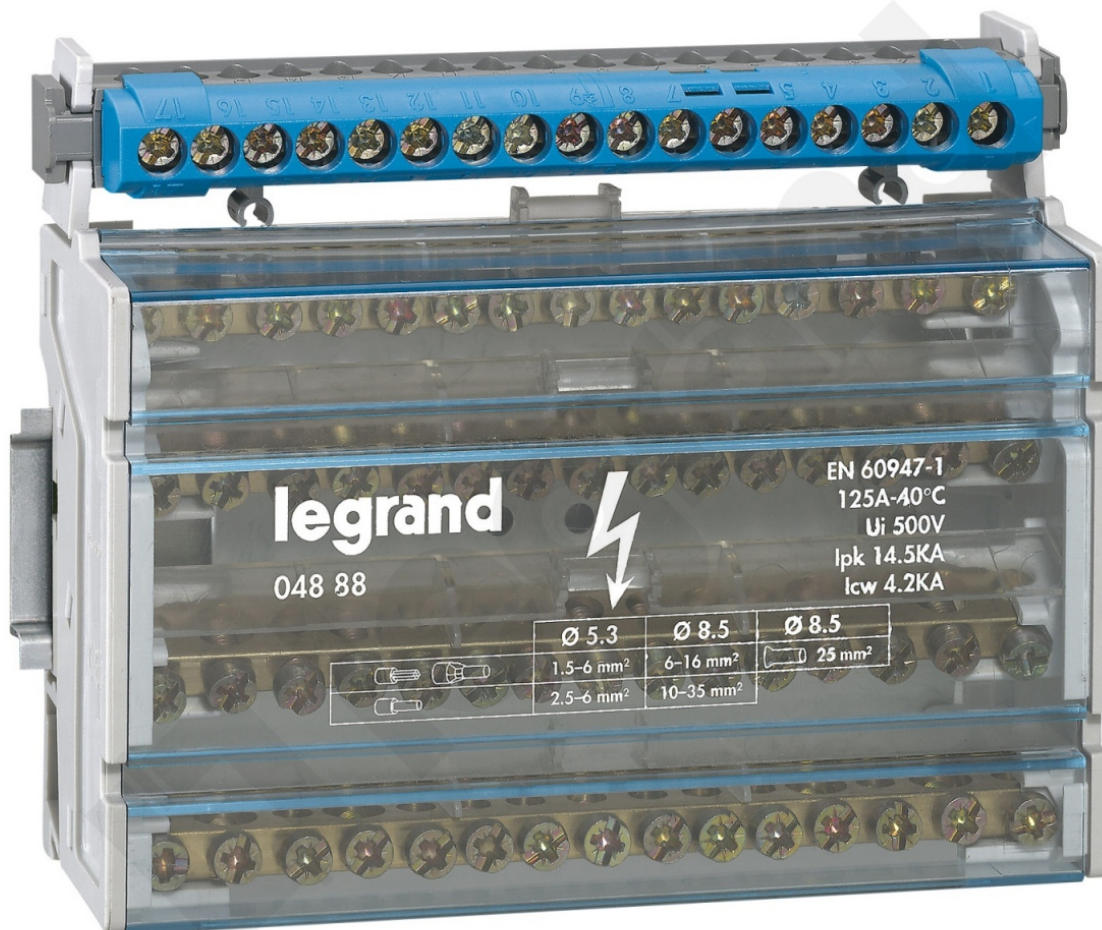

Listwa Przyłączeniowa Ip2x N22

Kod produktu: 80804

UWAGA: Zdjęcie poglądowe dla całej rodziny produktów.

listwy przyłączeniowe IP2x

- Kolor: niebieski
- Zasilanie - liczba zacisków 6-25 mm²: 1 Odpiływy - liczba zacisków 1,5-16 mm²: 21
- Długość: 176 mm

Listwa Przyłączeniowa Ip2x