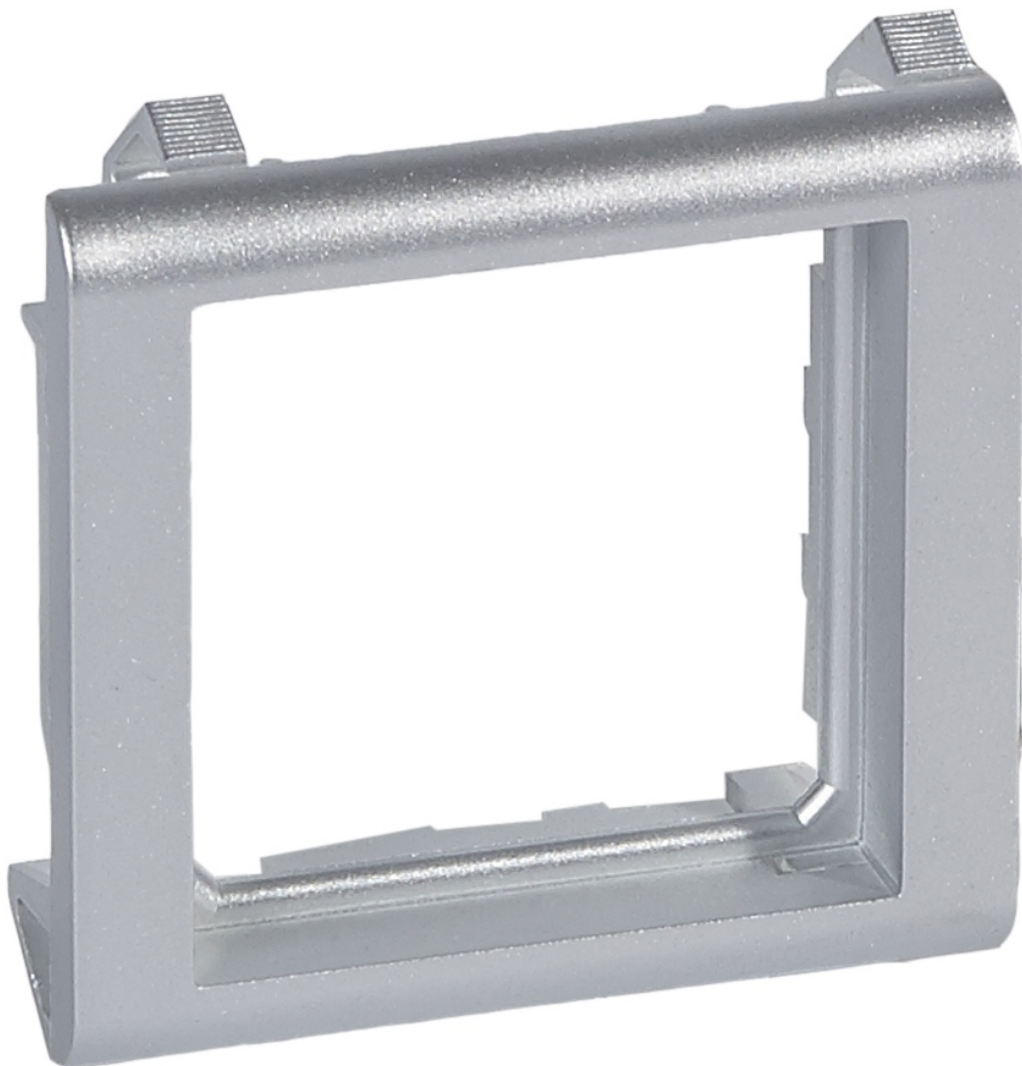

Mosaic Uchwyt do Wąskich Ścianek - 2 Moduł Aluminium do Nr. Ref. 0800 11

Kod produktu: 80933

Uchwyty i obudowy do mniejszych ścianek Uchwyty wąskie 2 moduły

- Do montażu na puszkach nr ref. 0800 11
- Aluminium

Mosaic Uchwyt do Wąskich Ścianek - 2 Moduł do Nr. Ref. 0800 11