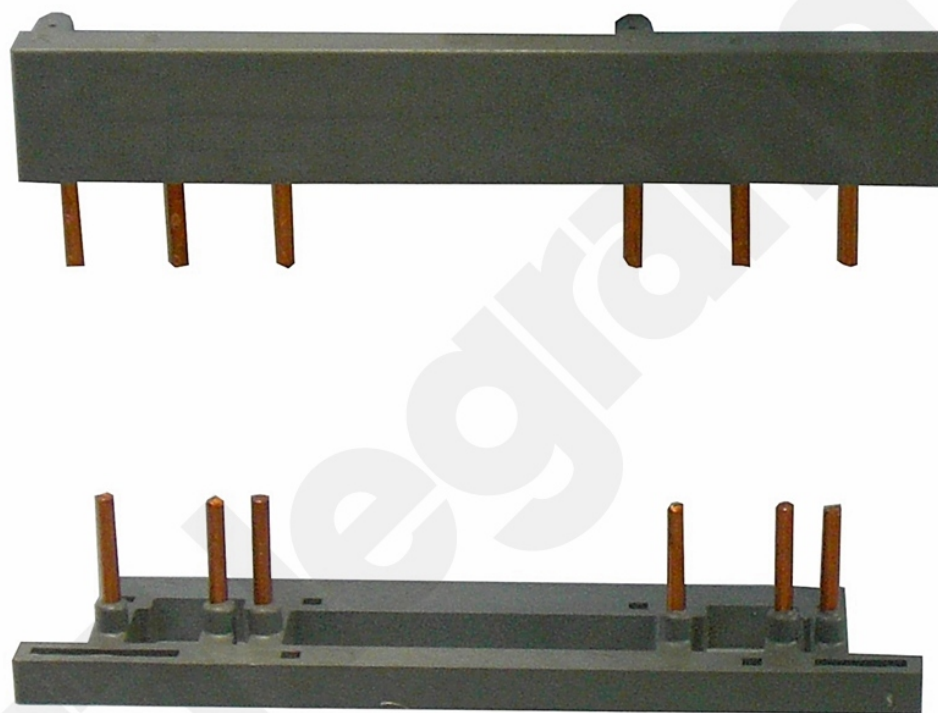

Mostek Rewersyjny Ctx³ 22 3p

Kod produktu: 81028

Mostek łączeniowy

Mostek Rewersyjny Ctx³