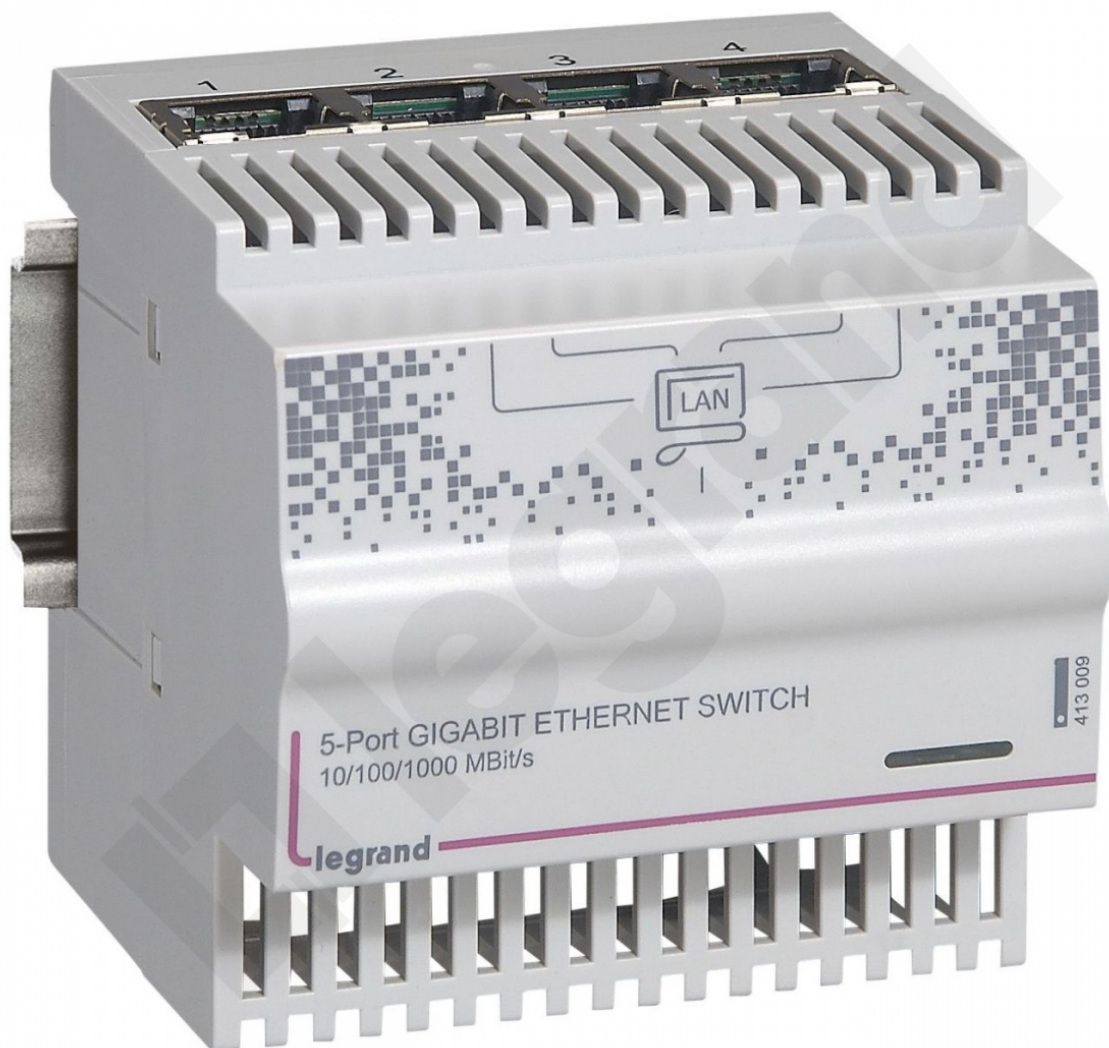

Switch 1giga na Szyne Th35

Kod produktu: 81035

Switche do rozdziału Internetu i sieci LAN Switch 1Giga na szynę TH35

- Zastosowanie: dostęp do Internetu z kilku komputerów, granie w sieci, udostępnianie plików multimedialnych w sieci domowej LAN
- 5 portów RJ45 (4 wyjścia + kaskada)
- Szerokość: 4 moduły, 17,5 mm
- Dla sieci do 8 gniazd przez kaskadowe połączenia 2 switchy

Switch 1giga na Szyne Th35