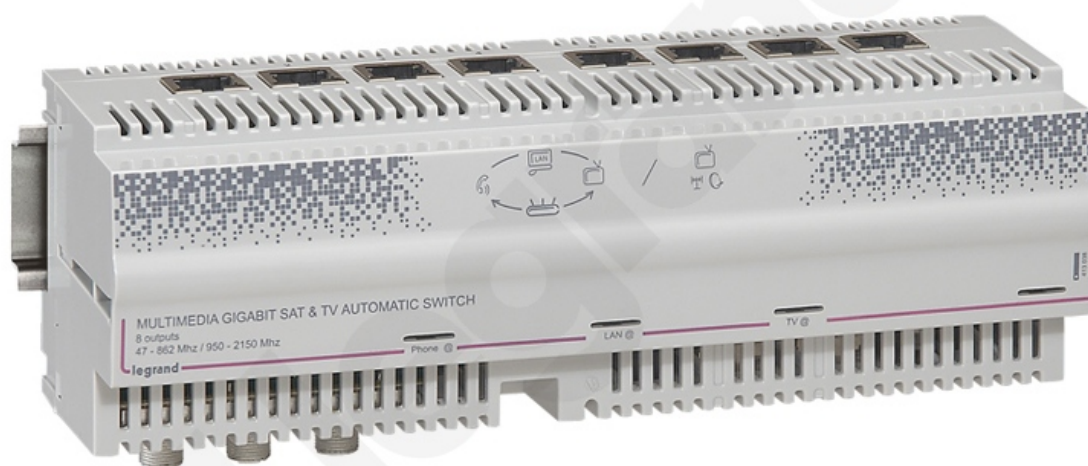

Multimedialny Switch do Dystrybucji Sygnału Telef, Internetu, Tv Kablowej

Kod produktu: 81036

Switche multimedialne na szynę TH35Multimedialny switch (TV+SAT)

- Do rozwiązań telefonicznych, informatycznych, TV kablowej
- 8 symultanicznych wyjść automatycznych
- Szerokość: 12 modułów 17,5 mm
- Połączenia z kablem o nr ref. 0327 89
- Współpracuje z modulem STP RJ45 o nr ref. 4130 03

Multimedialny Switch do Dystrybucji Sygnału Telef, Internetu, Tv Kablowej