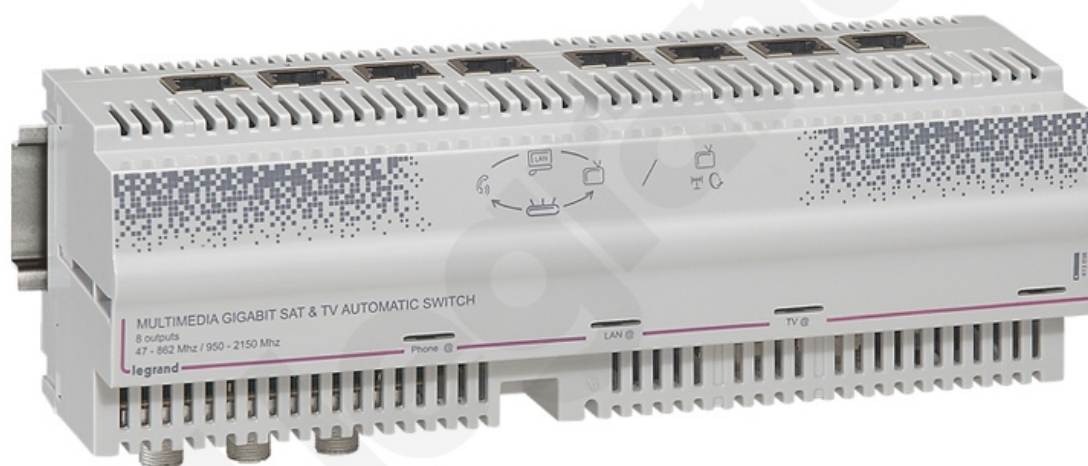

# Multimedialny Switch do Dystrybucji Sygnału Telef, Internetu, Tv Kablowej

Kod produktu: 81036

Switches multimedialne na szynę TH35Multimedialny switch (TV+SAT)

- Do rozwiązań telefonicznych, informatycznych, TV kablowej
- 8 symultanicznych wyjść automatycznych
- Szerokość: 12 modułów 17,5 mm
- Połączenia z kablem o nr ref. 0327 89
- Współpracuje z modulem STP RJ45 o nr ref. 4130 03

Multimedialny Switch do Dystrybucji Sygnału Telef, Internetu, Tv Kablowej