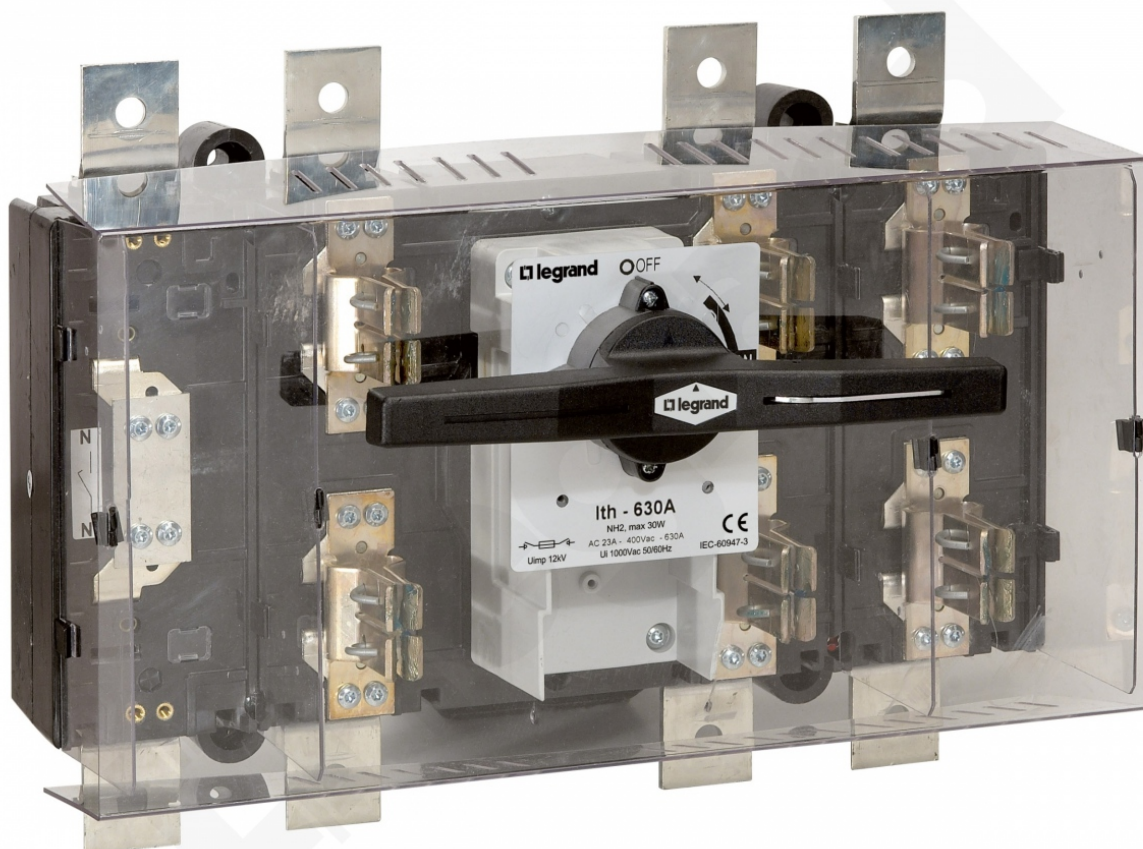

Naped Pośredni Frontowy Spx-d630

Kod produktu: 81063

Wyposażenie dodatkowe rozłączników SPX-D Napędy obrotowe pośrednie

- Do rozłączników 630 A
- Długość wałka napędowego 229-278 mm

Naped Pośredni Frontowy Spx-d630