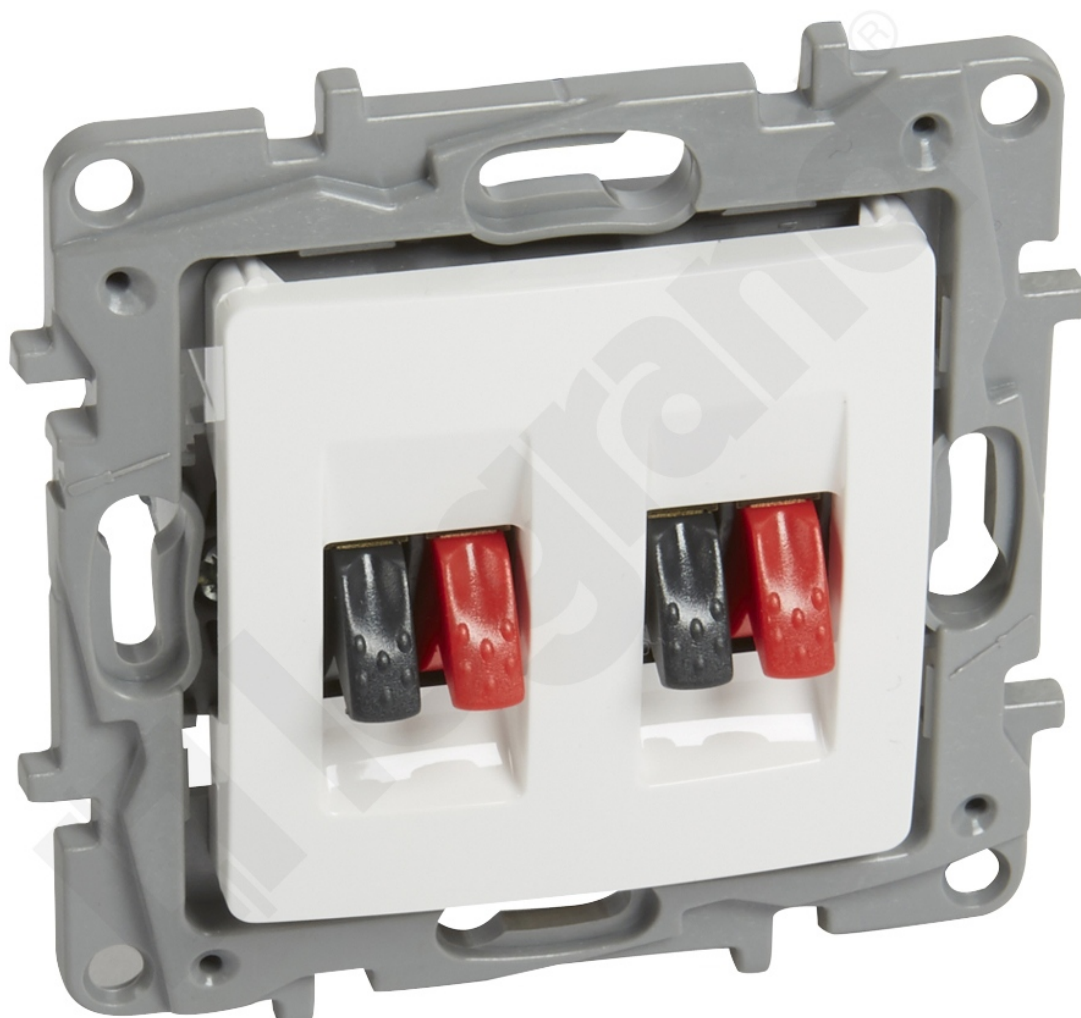

Niloe - Gniazdo Głośnikowe Podwójne - Białe

Kod produktu: 81086

Gniazdo głośnikowe podwójne - Białe

Niloe - Gniazdo Głośnikowe Podwójne -