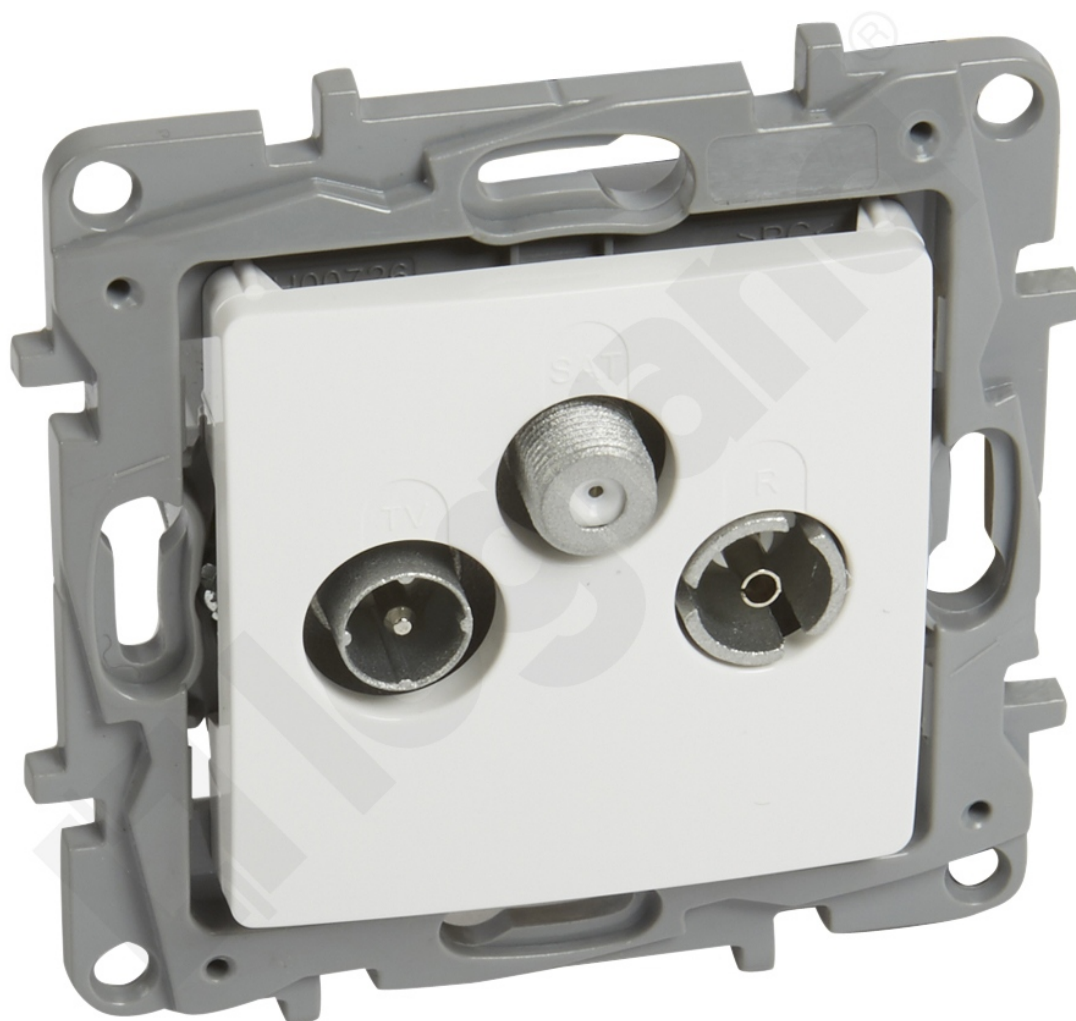

# Niloe - Gniazdo Tv-rd-sat Przelotowe 14 Db - Białe

Kod produktu: 81091

Gniazdo TV-R-SAT przelotowe - Białe

Niloe - Gniazdo Tv-rd-sat