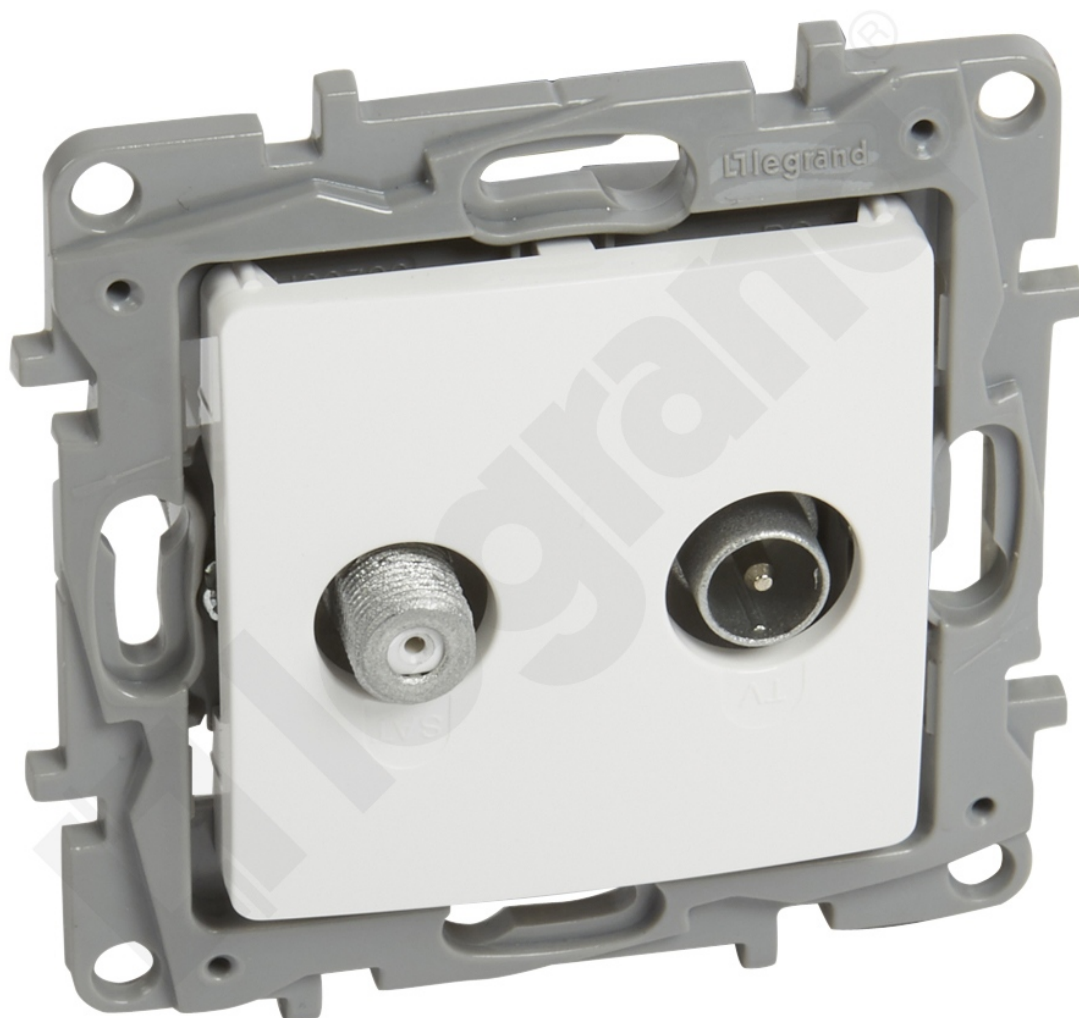

Niloe - Gniazdo Tv-sat Przelotowe 14 Db - Białe

Kod produktu: 81096

Gniazdo TV-SAT przelotowe Białe

Niloe - Gniazdo Tv-sat