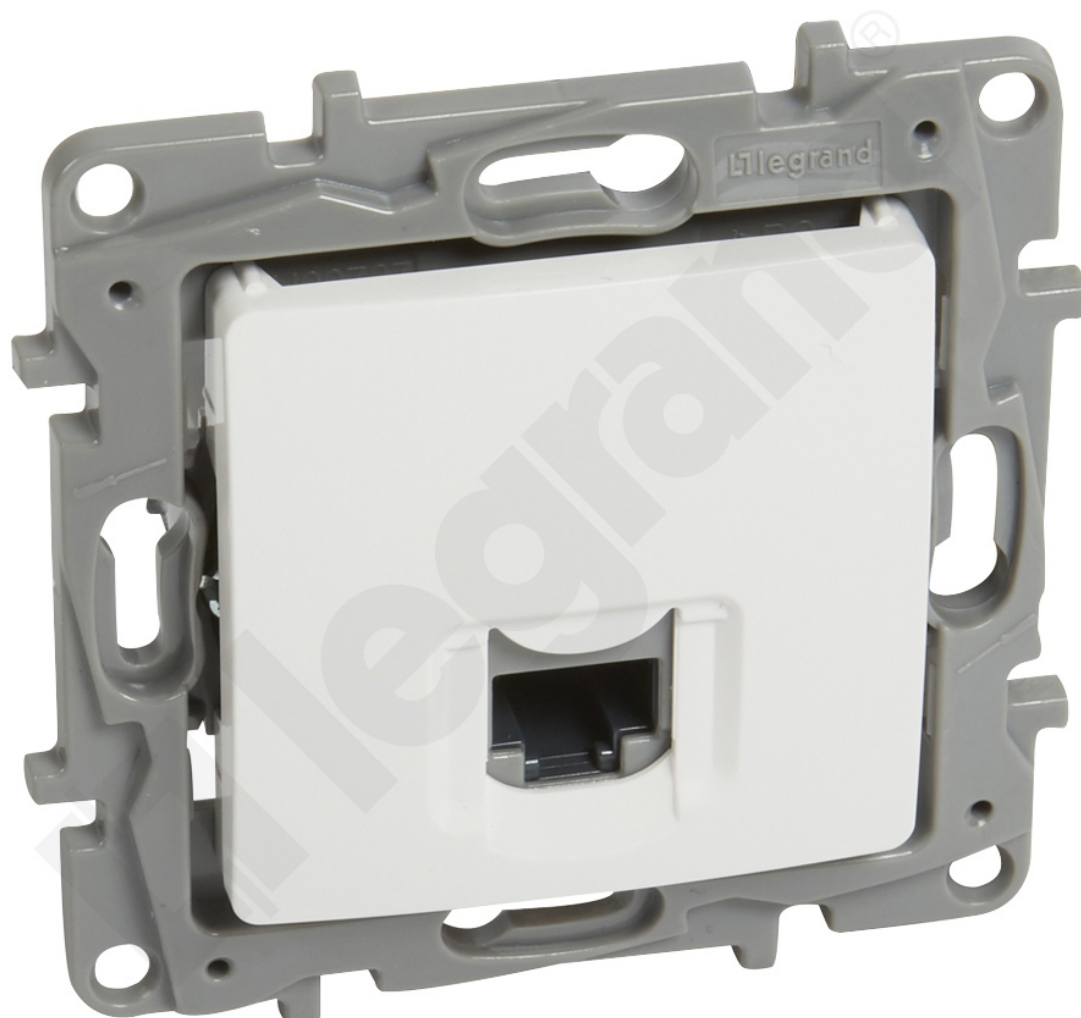

## Niloe - Gniazdo Rj 45 Kat. 6 Utp - Białe

Kod produktu: 81100

Gniazdo RJ 45 kat. 5 UTP - Białe

Niloe - Gniazdo Rj 45