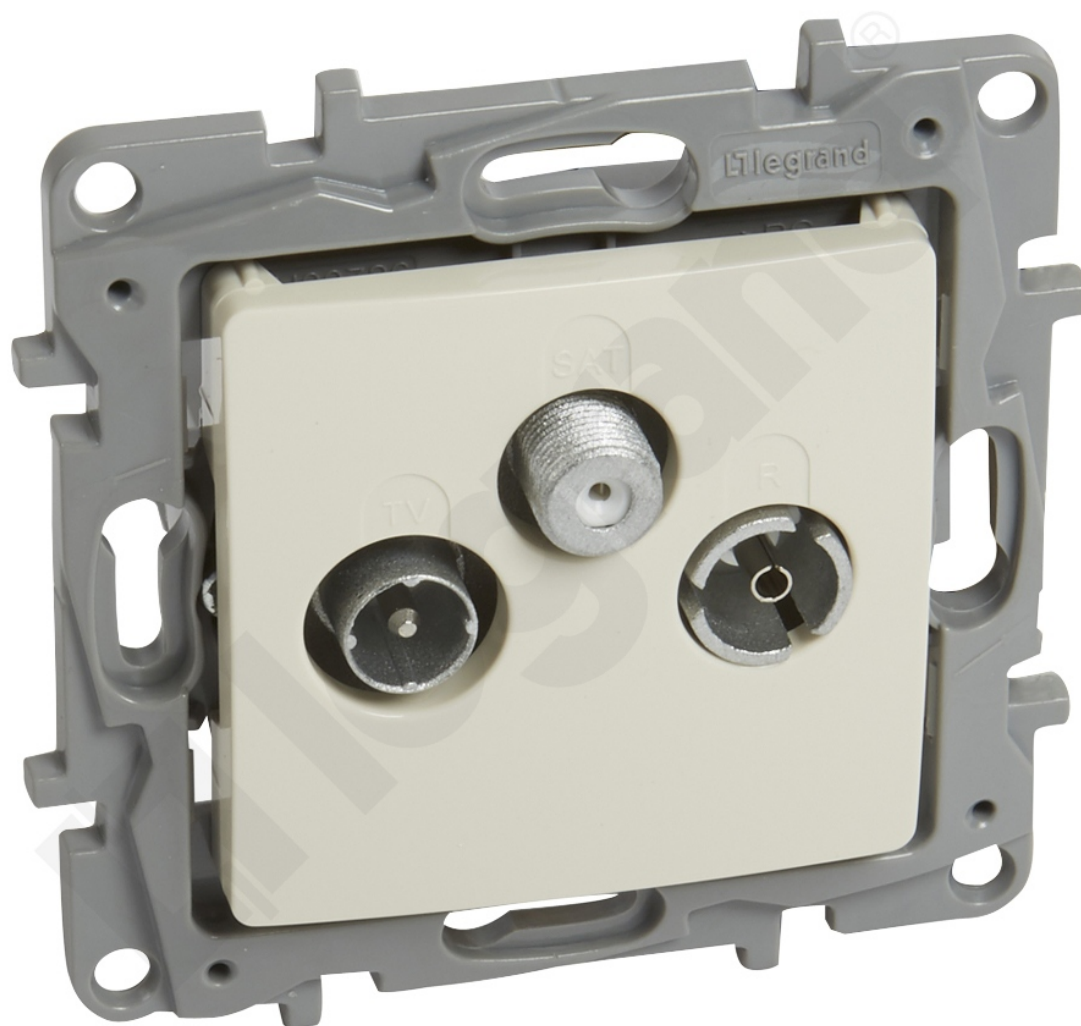

Niloe - Gniazdo Tv-rd-sat Końcowe do Instalacji Typu Gwiazda 1,5 Db - Kremowe

Kod produktu: 81126

Gniazdo TV-R-SAT końcowe do instalacji typu gwiazda - Kremowe

Niloe - Gniazdo Tv-rd-sat