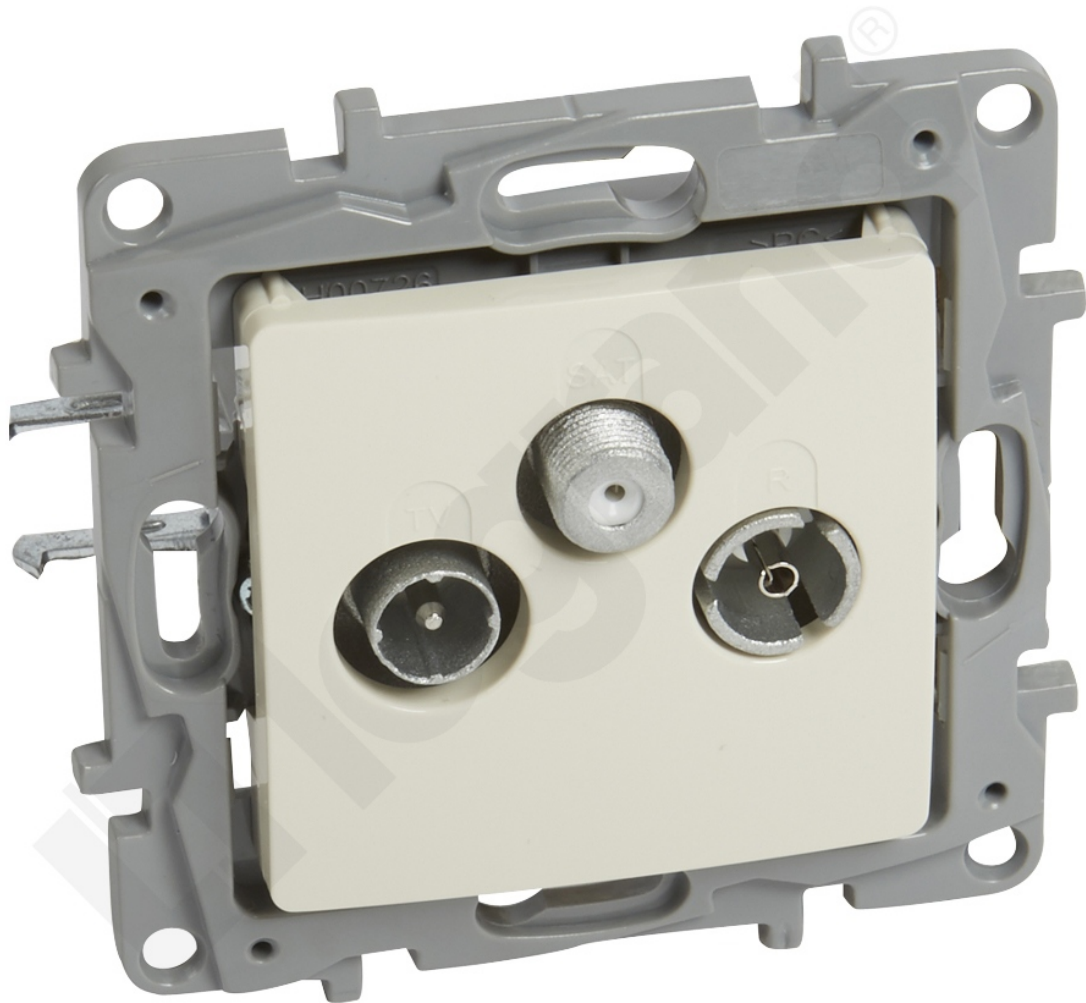

Niloe - Gniazdo Tv-rd-sat Przelotowe 14 Db - Kremowe

Kod produktu: 81127

Gniazdo TV-R-SAT przelotowe - Kremowe

Niloe - Gniazdo Tv-rd-sat