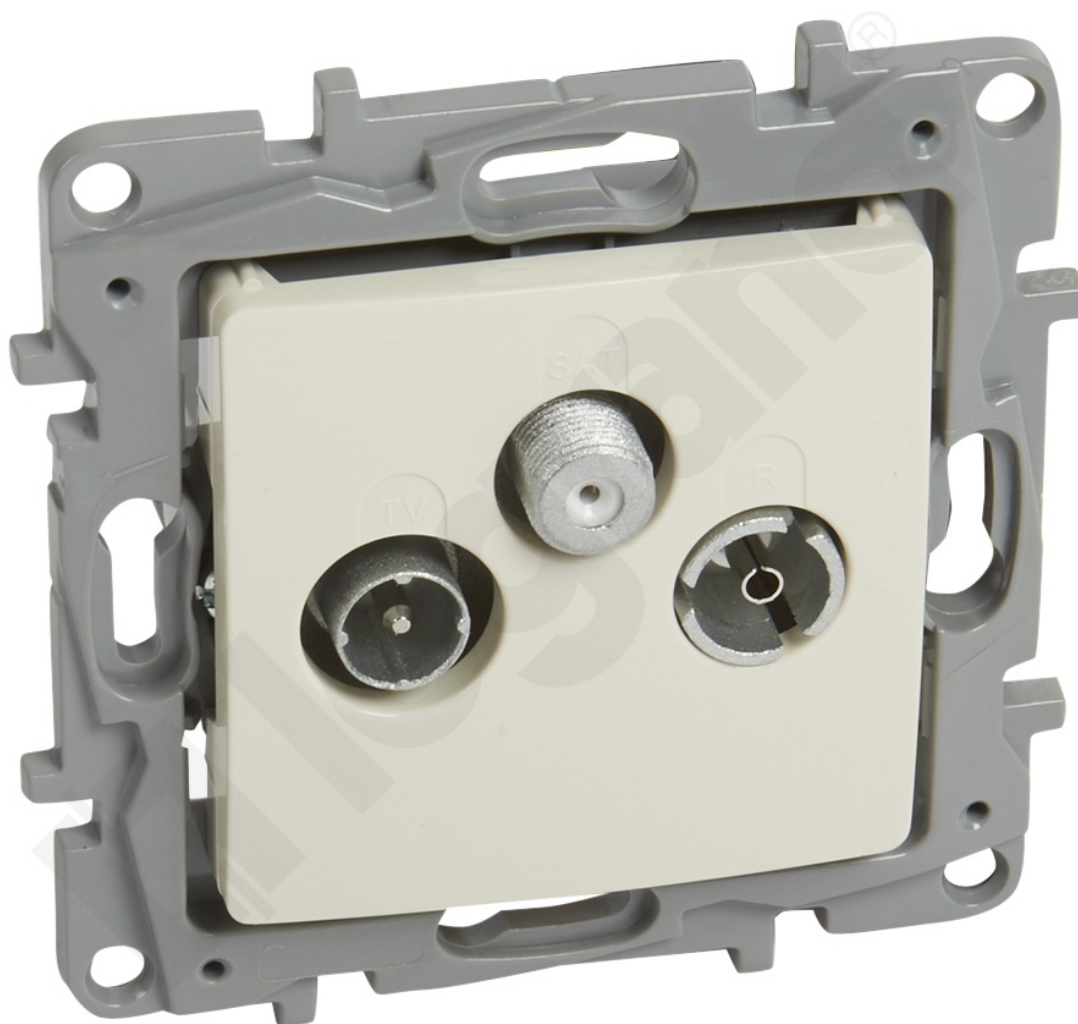

# Niloe - Gniazdo Tv-rd-sat Zakończeniowe 10 Db - Kremowe

Kod produktu: 81128

Gniazdo TV-R-SAT zakończeniowe - Kremowe

Niloe - Gniazdo Tv-rd-sat