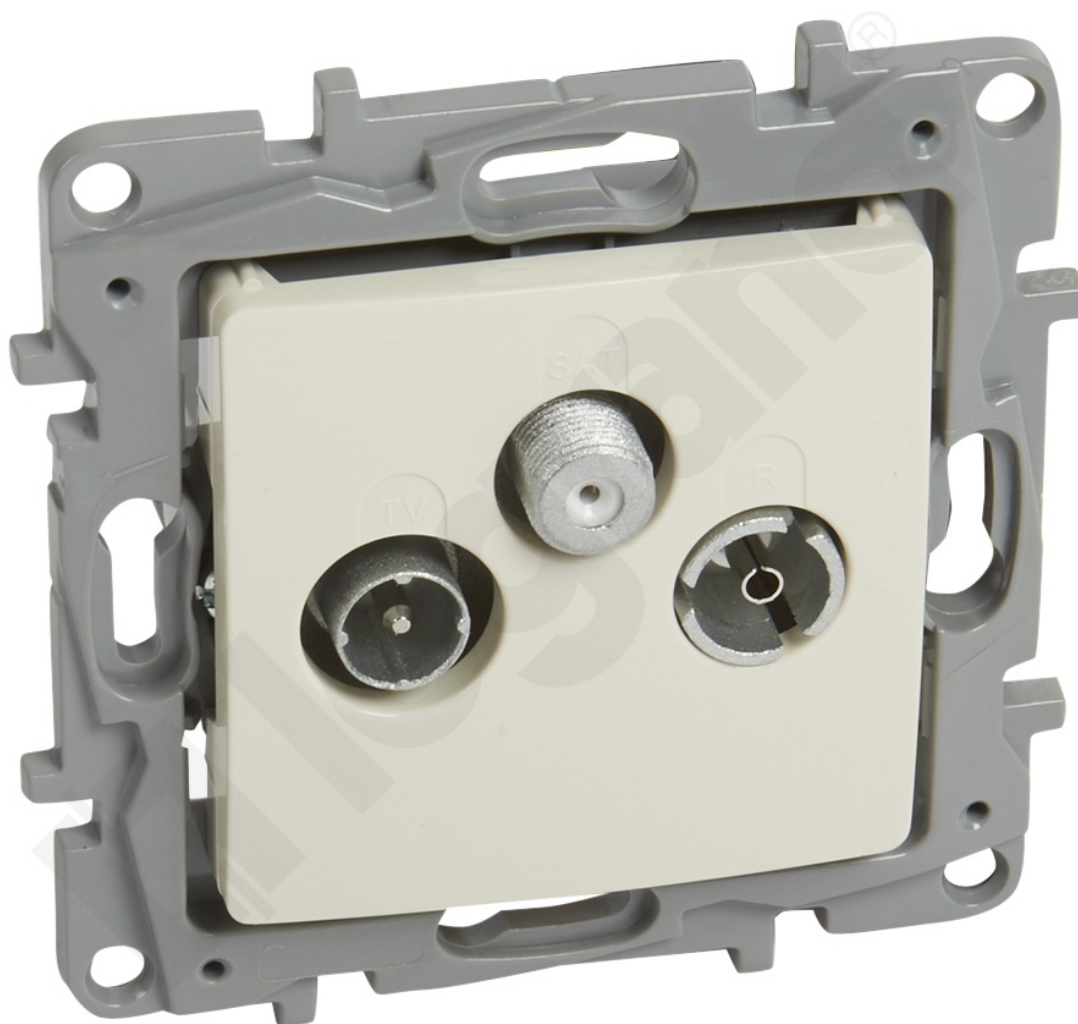

Niloe - Gniazdo Tv-rd-sat Zakończeniowe 10 Db - Kremowe

Kod produktu: 81128

Gniazdo TV-R-SAT zakończeniowe - Kremowe

Niloe - Gniazdo Tv-rd-sat