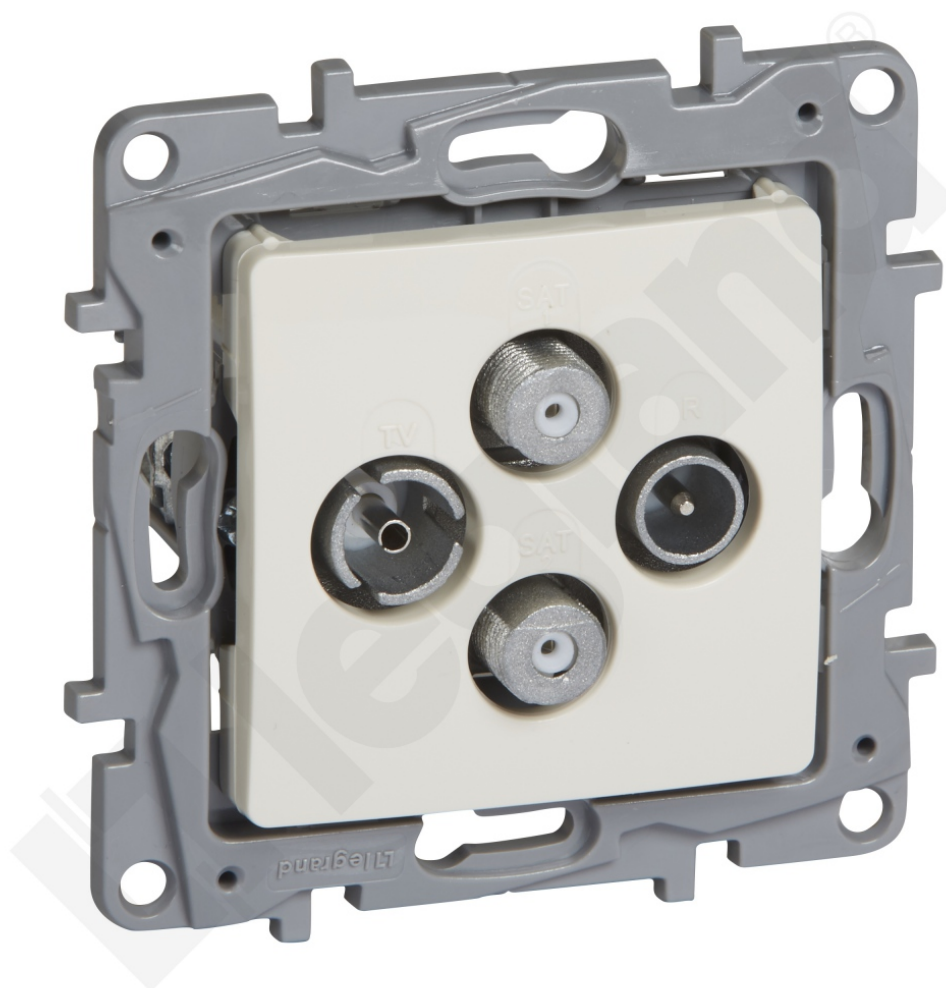

Niloe - Gniazdo Tv-rd-sat-sat Końcowe do Instalacji Typu Gwiazda 1,5 Db - Kremowe

Kod produktu: 81129

Gniazdo TV-R-SAT-SAT końcowe do instalacji typu gwiazda - Kremowe

Niloe - Gniazdo Tv-rd-sat