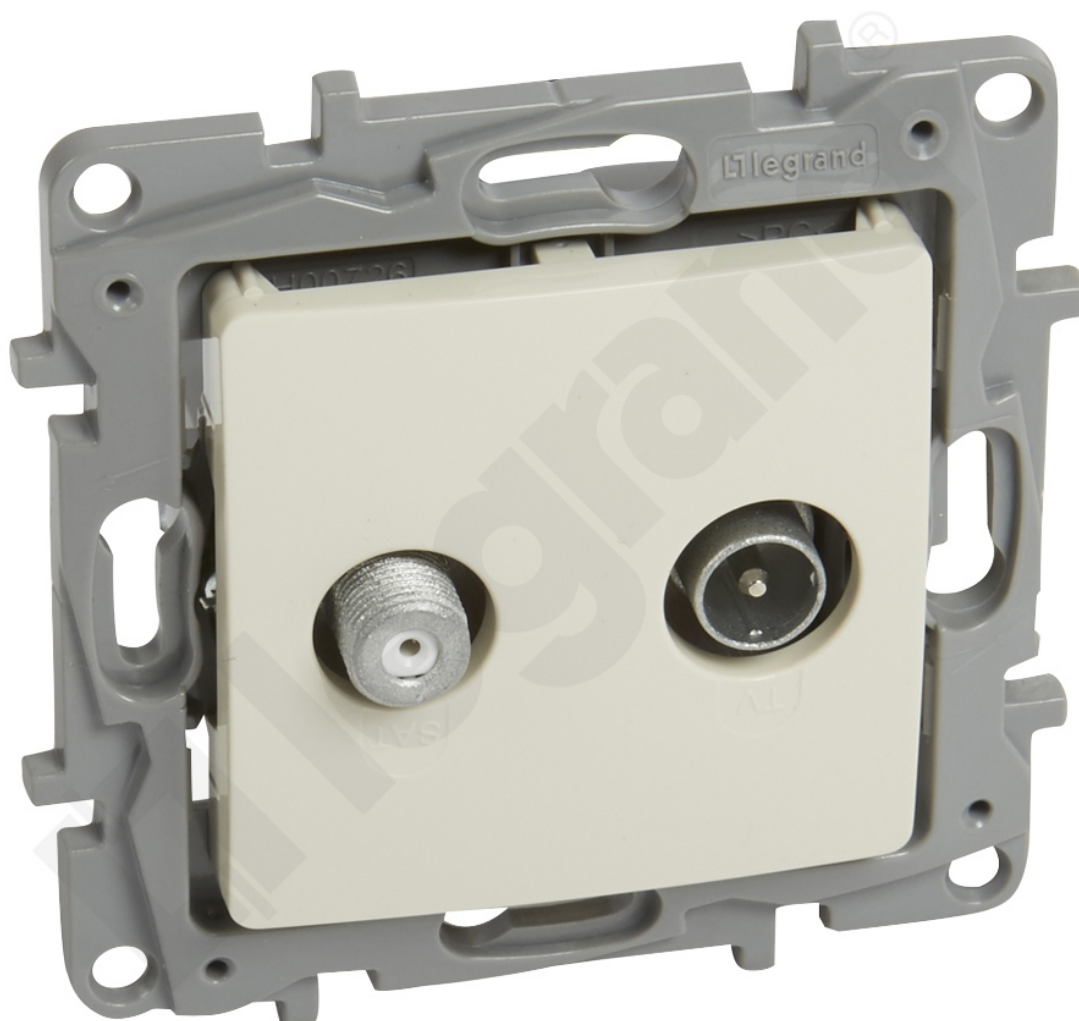

# Niloe - Gniazdo Tv-sat Końcowe do Instalacji Typu Gwiazda 1 Db - Kremowe

Kod produktu: 81132

Gniazdo TV-SAT końcowe do instalacji typu gwiazda - Kremowe

Niloe - Gniazdo Tv-sat